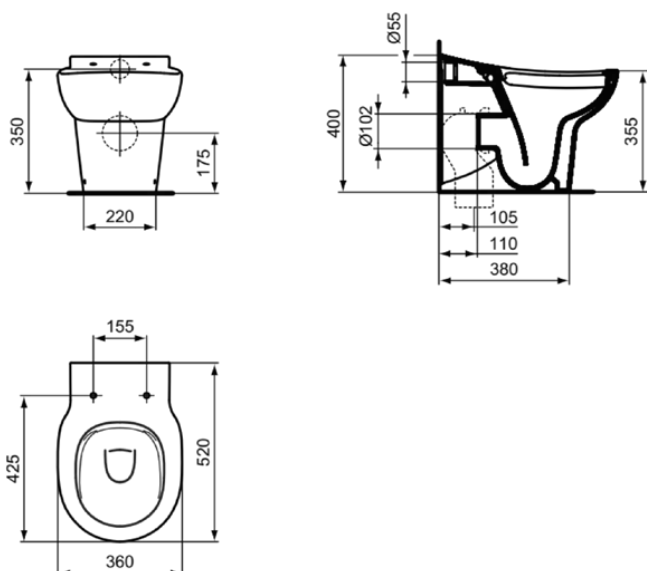

CONTOUR 21

S312601

CONTOUR 21 | Пристенный унитаз 360x520x400 мм в покрытии белый глянцевый, CL1 полный слив 4.5 - 6 l/min, горизонтальный выпуск | CL1, CL2, Технология RimLS

Фото и схема

Общая информация

Тип изделия:	Унитазы
Подтип изделия:	Пристенный унитаз
Бренд:	Ideal Standard
Коллекция:	CONTOUR 21
Дизайнер:	Ideal Standard
Colour:	01 - Белый Глянцевый
Эффект обработки поверхности:	Глянцевые
Высота (мм):	400
Ширина (мм):	360
Длина / Проекция (мм):	520
Способ крепления:	Крепежный комплект
Вес нетто (кг):	19.60
EAN-код:	5017830466727

Изделия в комплекте

ТТ0257919: Крепежный комплект

Преимущества

CL1	CL1: 4.5 - 6 l/min	CL2	CL2: 6 l/min
 Технология RimLS			

Загрузки

- [EPD](#)
- [Spare Parts List](#)

Стандарты продукции и сертификация

Стандарты:	EN 997
Декларация о классификации характеристик:	CL1-6A/5A+CL2