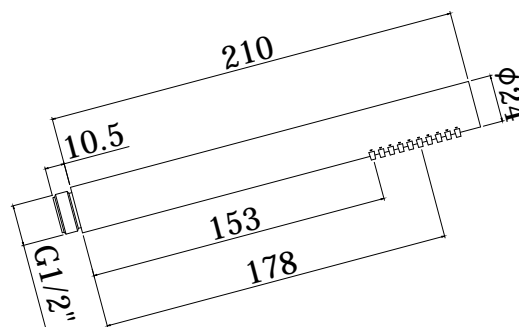

# stick

IMMAGINE PRODOTTO

DISEGNO TECNICO

DESCRIZIONE

Doccia MASTER completa di:

- attacco 1/2"G

ART.

**ZDOC 067 . .**  
(monogetto) in metallo