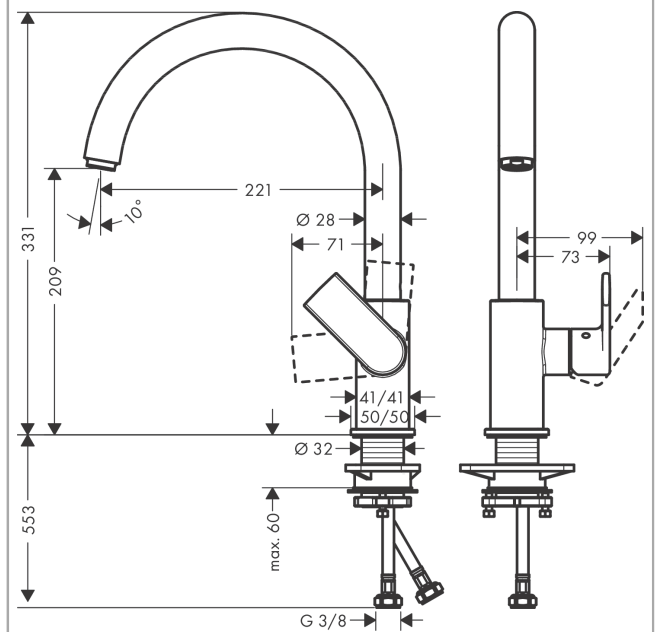

Vernis Shape M35

Кухонный смеситель однорычажный, 260, с поворотным изливом

Поверхности : матовый черный Артикульный номер: 71871670

Описание

Характеристики

- ComfortZone 260
- угол поворота излива: регулировка на 2 уровня на 120° или 360°
- обычная струя
- максимальный расход воды при 3 бар: 11,1 л/мин
- керамический узел смешивания
- соединительные шланги G 3/8
- подходит для проточных водонагревателей

Технология

Продукт

Чертеж

График расхода воды