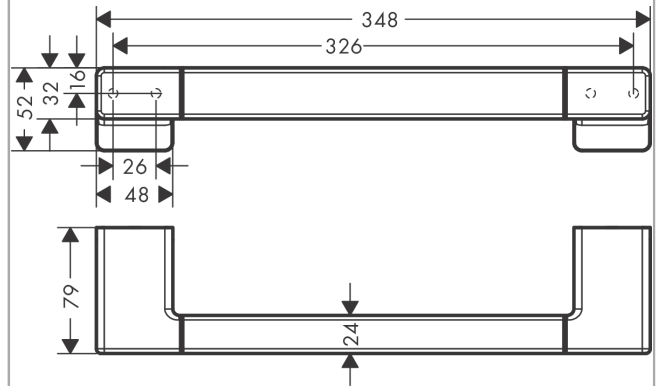

AddStoris**Поручень**Поверхности : **матовый белый**Артикульный номер: **41744700****Описание****Характеристики**

- настенный монтаж
- материал: металл
- длина: 348 мм
- с монтажным материалом
- concealed fastening
- расстояние между отверстиями: 326 мм
- диаметр отверстия: 6 мм

Награды за дизайн

reddot winner 2021

Продукт**Чертеж**

AddStoris

Поручень

Поверхности : матовый белый

Артикульный номер: 41744700

Покомпонентное изображение

Год выпуска: >04/21

AddStoris**Поручень**Поверхности : **матовый белый** Артикульный номер: **41744700****Перечень запасных частей**Год выпуска: **>04/21**

Позиция	Описание	Артикульный номер	PC	PU
1	mounting set	40915000	-	1