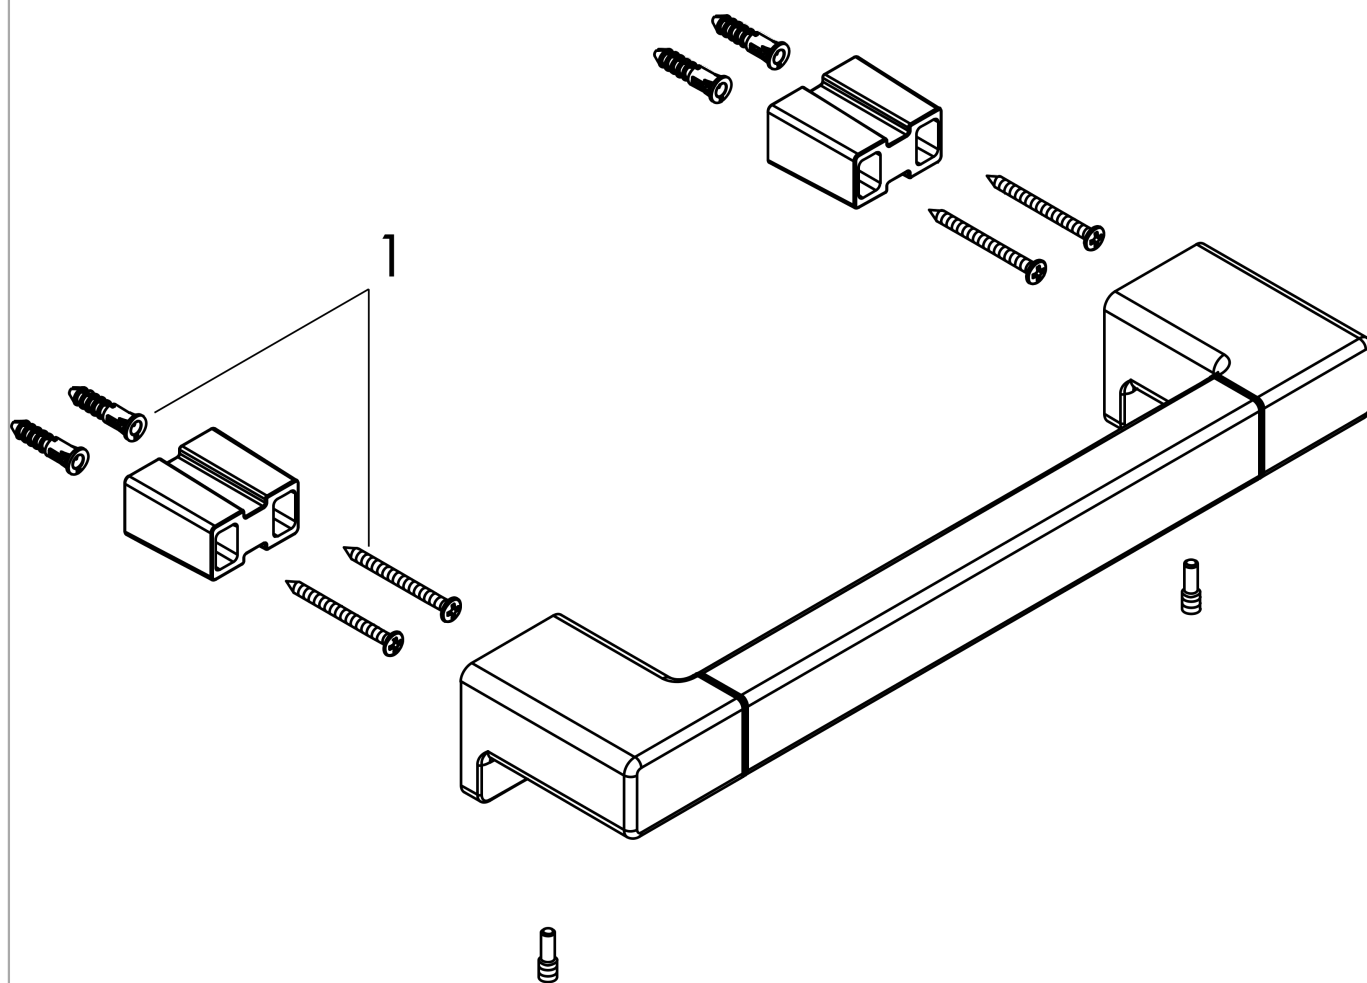

AddStoris**Поручень**Поверхности : **матовый белый**Артикульный номер: **41744700****Описание****Характеристики**

- настенный монтаж
- материал: металл
- длина: 348 мм
- с монтажным материалом
- concealed fastening
- расстояние между отверстиями: 326 мм
- диаметр отверстия: 6 мм

Награды за дизайн

reddot winner 2021

Продукт**Чертеж**

AddStoris

Поручень

Поверхности : матовый белый

Артикульный номер: 41744700

Покомпонентное изображение

Год выпуска: >04/21

AddStoris**Поручень**Поверхности : **матовый белый** Артикульный номер: **41744700****Перечень запасных частей**Год выпуска: **>04/21**

Позиция	Описание	Артикульный номер	PC	PU
1	mounting set	40915000	-	1