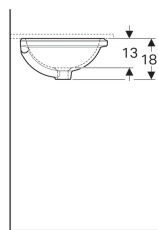

Раковина под столешницу Geberit VariForm круглой формы

Образец

Цели применения

- Для монтажа в столешницу умывальника

Характеристики

- Круглая
- Простота монтажа с прилагаемым шаблоном для отверстий

Технические характеристики

Материал | Сантехнический фарфор

Объем поставки

- Крепеж

Арт. №	Цвет / поверхность	D	Перелив	H
500.744.01.2	Белый	39 см	На виду	18.1 см
500.746.01.2	Белый	39 см	Без	18.1 см

Принадлежности

- Донный клапан Geberit с отводом без возможности перекрытия слива