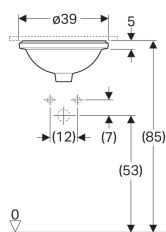

Раковина под столешницу Geberit VariForm круглой формы

Образец

Цели применения

- Для монтажа в столешницу умывальника

Характеристики

- Круглая
- Простота монтажа с прилагаемым шаблоном для отверстий

Технические характеристики

Материал | Сантехнический фарфор

Объем поставки

- Крепеж

Арт. №	Цвет / поверхность	D	Перелив	H
500.744.01.2	Белый	39 см	На виду	18.1 см
500.746.01.2	Белый	39 см	Без	18.1 см

Принадлежности

- Донный клапан Geberit с отводом без возможности перекрытия слива