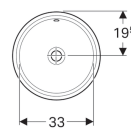

Раковина под столешницу Geberit VariForm круглой формы

Образец

Цели применения

- Для монтажа в столешницу умывальника

Характеристики

- Круглая
- Простота монтажа с прилагаемым шаблоном для отверстий

Технические характеристики

Материал | Сантехнический фарфор

Объем поставки

- Крепеж

Арт. №	Цвет / поверхность	D	Перелив	H
500.744.01.2	Белый	39 см	На виду	18.1 см
500.746.01.2	Белый	39 см	Без	18.1 см

Принадлежности

- Донный клапан Geberit с отводом без возможности перекрытия слива