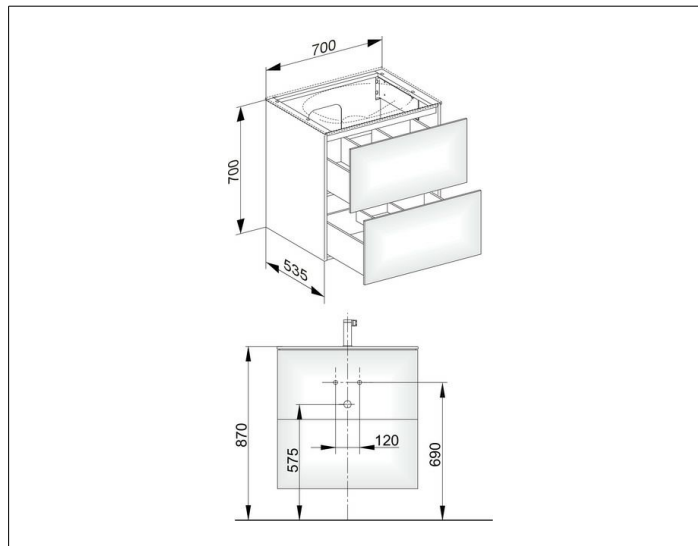

## ОПИСАНИЕ ИЗДЕЛИЯ

подходит к керамическому умывальнику арт. 31140 и к умывальнику из варикора на заказ, 2 выдвижных фронта с нажимным открыванием push-to-open, вкл. пластиковый сифон 1 1/4 x 32

## ОБОРУДОВАНИЕ

- 1 передвижной ящик для хранения (190 x 70 x 413 мм)

## ГАБАРИТЫ

700 x 700 x 535 mm