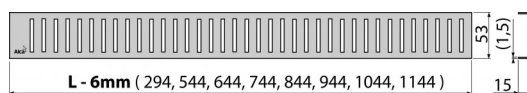

PURE-1150M

Решетка для водоотводящего желоба, нержавеющая сталь-мат

Область применения

Для водоотводящих желобов ALCA: APZ1, APZ101, APZ1001, APZ1101, APZ4, APZ104, APZ1004, APZ1104, APZ12, APZ22, APZ2012, APZ2022

Свойства

- Материал: нержавеющая сталь AISI 304, DIN 1.4301
- Поверхность: нержавеющая сталь матовая

Содержание комплекта

- Крюк для демонтажа
- Пластиковые уплотнительные шпонки
- Решетка

Код заказа, Логистическая информация

Код	EAN	1150 MM	Вес (шт упаковка паллета)	Размеры (шт упаковка)	Количество (упаковка паллета)
PURE-1150M	8594045939514		0,9941 0,0000 0,0000 кг	1190×20×55 – MM	1 – шт

Гарантии Таможенный кодСвойства

2/3 лет 73269098 EN 1253