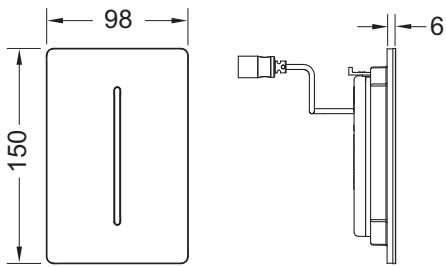

Чертежи:

Запасные части:

1	9820427	Лицевая панель TECEfilo-Solid, нержавеющая сталь, сатин, с покрытием против отпечатков пальцев
2	9820533	Картридж электромеханический TECEfilo, питание от сети 230 В
3	9820534	Лицевая панель TECEfilo, пластик белый
4	9820390	Ключ для демонтажа и программирования панели смыва