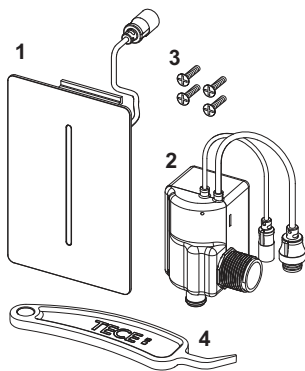

Комплект поставки:

- магнитный клапан с грязевым фильтром
- Сверхплоская прикручиваемая металлическая панель с датчиком обнаружения
- Крепежные элементы
- Ключ для программирования

Размеры (Ш x В x Г): 100 x 150 x 6 мм

данные о продажах:

наименование товара: Электронная панель смыва TECEfilo-Solid, нержавеющая сталь, сатин, с покрытием против отпечатков пальцев, питание от сети 230 В

Группа товаров: 904

Группа продукции: 2009040100

Чертежи:

Запасные части:

- | | | |
|---|---------|--|
| 1 | 9820427 | Лицевая панель TECEfilo-Solid, нержавеющая сталь, сатин, с покрытием против отпечатков пальцев |
| 2 | 9820533 | Картридж электромеханический TECEfilo, питание от сети 230 В |
| 3 | 9820534 | Лицевая панель TECEfilo, пластик белый |
| 4 | 9820390 | Ключ для демонтажа и программирования панели смыва |