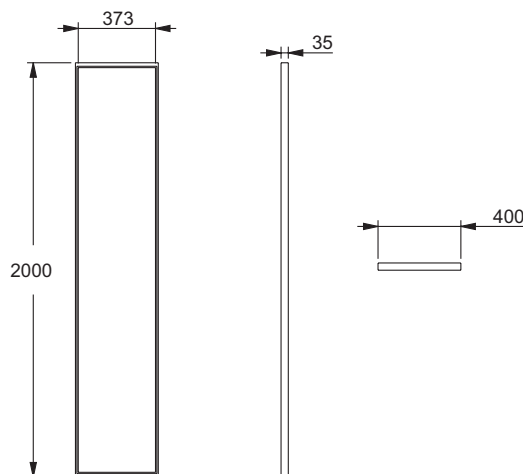

E94WI40

Коллекция: NOUVELLE VAGUE

Отделки*:

Общие характеристики:

Преимущества для конечного пользователя

- **ЭСТЕТИЧНОСТЬ:** Результат вдохновения оконными рамами в мастерской художников - черные профили - идеально сочетаются со смесителями, раковинами и мебелью из этой же коллекции
- **СБОРНАЯ КОНСТРУКЦИЯ:** Панели 30 и 40 см в 3 разных отделках для сборки индивидуального душевого ограждения размером до 170 см
- **ПРОСТОЙ УХОД:** Стекло с антиизвестковым покрытием

Технические характеристики

- **РАЗМЕРЫ (СМ):** 200 x 40 см
- **МАТЕРИАЛ:** Стекло с алюминиевой рамой
- **ТОЛЩИНА СТЕКЛА В ММ:** 6
- **ТИП ДУШЕВОГО ОГРАЖДЕНИЯ:** Фиксированная панель
- **РЕКОМЕНДАЦИИ ПО УХОДУ:** Используйте мыльный раствор для очистки поверхности. Не использовать абразивные чистящие средства.
- **ВЕС:** 13,5 кг
- **ТИП УСТАНОВКИ:** В нишу или в угол
- **ВЫСОТА ПАНЕЛИ В СМ:** 200
- **ОПИСАНИЕ ПРОДУКТА:** Дополнительная панель для создания душевого ограждения по вашим размерам.
- **COULEUR DES PROFILS:** Матовый черный

Технический чертёж

Спецификация продукта: Душевая панель 40 см. E94WI40. Коллекция: NOUVELLE VAGUE. РАЗМЕРЫ (СМ): 200 x 40 см. ВЕС: 13,5 кг. МАТЕРИАЛ: Стекло с алюминиевой рамой. ТИП УСТАНОВКИ: В нишу или в угол. ТОЛЩИНА СТЕКЛА В ММ: 6. ВЫСОТА ПАНЕЛИ В СМ: 200. ТИП ДУШЕВОГО ОГРАЖДЕНИЯ: Фиксированная панель. ОПИСАНИЕ ПРОДУКТА: Дополнительная панель для создания душевого ограждения по вашим размерам. РЕКОМЕНДАЦИИ ПО УХОДУ: Используйте мыльный раствор для очистки поверхности. Не использовать абразивные чистящие средства. COULEUR DES PROFILS: Матовый черный.