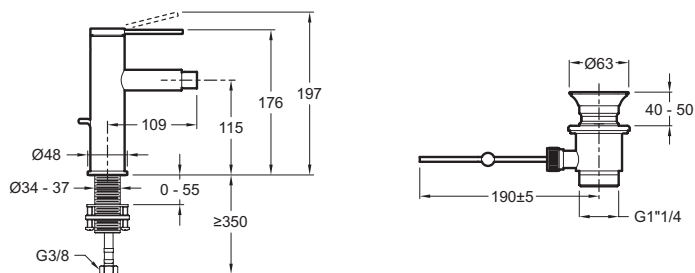

E77982-4A

Коллекция: GRANDS BOULEVARDS

Отделки*:

CP - Хром

Общие характеристики:

Преимущества для конечного пользователя

- КУЛЬТОВАЯ КОЛЛЕКЦИЯ : Grands boulevards - это современная элегантная коллекция для ванных комнат
- МОНОГРАММА: выгравирована монограмма Jacob Delafon подчеркивает премиальность этой коллекции.
- МИНИМАЛИЗМ : Простой и элегантный рычаг управления.

Технические характеристики

- МАТЕРИАЛ : Brass
- TYPE : Однорычажный
- VIDAGE : Входит в комплект
- GARANTIE MÉCANISME : 5 лет
- ТИП УСТАНОВКИ : 1 отверстие
- RACCORDS : С гибкой подводкой
- TYPE DE BEC : Шарнирный
- GARANTIE FINITION : 10 лет

Технический чертёж

Спецификация продукта : Смеситель для биде с донным клапаном. E77982-4A. Коллекция : GRANDS BOULEVARDS. МАТЕРИАЛ : Brass. ТИП УСТАНОВКИ : 1 отверстие. TYPE : Однорычажный. RACCORDS : С гибкой подводкой. VIDAGE : Входит в комплект. TYPE DE BEC : Шарнирный . GARANTIE MÉCANISME : 5 лет. GARANTIE FINITION : 10 лет.