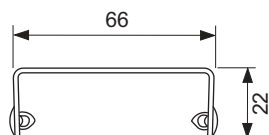

Декоративная решетка TECEdrainline "quadratum",  
нержавеющая сталь, глянец или сатин, для душевого канала,  
прямая

номенклатурный номер : 600950

Номинальная  
длина: 900 мм  
Поверхность: глянец  
К 1: 1 шт.

**описание:**

Декоративная решетка для душевого канала TECEdrainline (прямого) из нержавеющей стали (глянец/сатин) для установки в корпус канала, класс нагрузки КЗ — испытательная нагрузка 300 кг.

Максимальное сопротивление скольжению босых ног на мокрой поверхности, класс С согласно DIN 51097 (для поверхности «сатин»).

**данные о продажах:**

наименование товара: Декоративная решетка TECEdrainline "quadratum" 900 мм нержавеющая сталь, глянец, прямая

Группа товаров: 600

Группа продукции: 3006000050

**Чертежи:**

**Запасные части:**