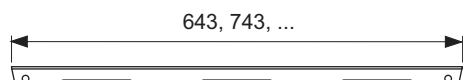

Декоративная решетка TECEdrainline "quadratum",
нержавеющая сталь, глянец или сатин, для душевого канала,
прямая

номенклатурный номер : 600950

Номинальная
длина: 900 мм
Поверхность: глянец
К 1: 1 шт.

описание:

Декоративная решетка для душевого канала TECEdrainline (прямого) из нержавеющей стали (глянец/сатин) для установки в корпус канала, класс нагрузки КЗ — испытательная нагрузка 300 кг.

Максимальное сопротивление скольжению босых ног на мокрой поверхности, класс С согласно DIN 51097 (для поверхности «сатин»).

данные о продажах:

наименование товара: Декоративная решетка TECEdrainline "quadratum" 900 мм нержавеющая сталь, глянец, прямая

Группа товаров: 600

Группа продукции: 3006000050

Чертежи:

Запасные части:

1	668014	Крючок для извлечения основы
2	668016	Уплотняющие вставки (10 шт.)