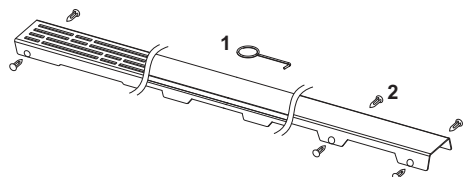

Декоративная решетка TECEdrainline "quadratum",  
нержавеющая сталь, глянец или сатин, для душевого канала,  
прямая

номенклатурный номер : 600950

Номинальная  
длина: 900 мм  
Поверхность: глянец  
К 1: 1 шт.

**описание:**

Декоративная решетка для душевого канала TECEdrainline (прямого) из нержавеющей стали (глянец/сатин) для установки в корпус канала, класс нагрузки КЗ — испытательная нагрузка 300 кг.

Максимальное сопротивление скольжению босых ног на мокрой поверхности, класс С согласно DIN 51097 (для поверхности «сатин»).

**данные о продажах:**

наименование товара: Декоративная решетка TECEdrainline "quadratum" 900 мм нержавеющая сталь, глянец, прямая

Группа товаров: 600

Группа продукции: 3006000050

**Чертежи:**

**Запасные части:**

- |   |        |                              |
|---|--------|------------------------------|
| 1 | 668014 | Крючок для извлечения основы |
| 2 | 668016 | Уплотняющие вставки (10 шт.) |