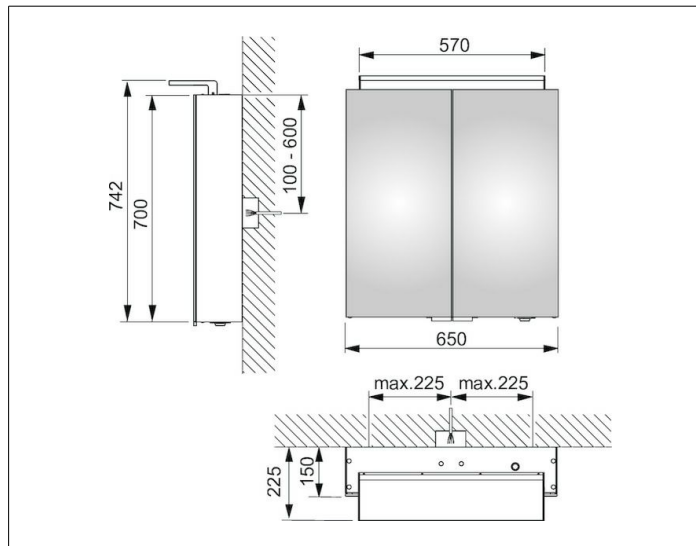

Royal L1

13602171302 Зеркальный шкаф

ИЗДЕЛИЕ**ЧЕРТЕЖ****ОПИСАНИЕ ИЗДЕЛИЯ**

2 поворотные дверцы с хрустальным двойным зеркалом,
боковины корпуса зеркальные, 2 ящика для мелочей

Управление:

внешняя панель управления с функциями:

ОБОРУДОВАНИЕ

- 2 расположенные внутри розетки
- 2 x 3 свободно регулируемые стеклянные полочки

ПОВЕРХНОСТЬ

серебристый анодированный

ГАБАРИТЫ

650 x 742 x 150 mm