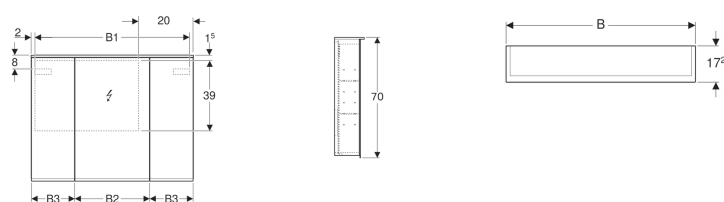

Зеркальный шкаф Geberit Option Plus с подсветкой, три двери

Образец

Характеристики

- Светодиодное освещение
- Непрямое освещение
- Сенсорный выключатель для верхней лампы
- Сенсорный выключатель для нижней лампы
- Подходит к любым сериям ванных комнат
- Разъем USB
- Внешние стороны с зеркальным покрытием
- Задняя дверца с зеркальным покрытием
- Штепсельная розетка
- С тремя дверцами
- Двери с зеркальным покрытием с обеих сторон
- Съёмные вставные полки
- Увеличивающее зеркало
- Магнитный держатель

Технические характеристики

Степень защиты	IP44
Номинальное напряжение	230 В перем. тока
Частота тока	50 Гц
Рабочее напряжение	12 В пост. тока
Выходное напряжение	12 В пост. тока
Материал	Влагостойкое трехслойная ДСП
Класс энергоэффективности	A++
Цвет подсветки	4200 К

Объем поставки

- 6 вставных полок
- Увеличительное зеркало
- Зеркальный шкаф
- Магнитный держатель
- Крепеж

Арт. №	Цвет / поверхность	B	B1	B2	B3	H	T	Класс защиты	Потребляемая мощность	Штепсельная розетка	Световой поток	Световой поток, не прямой
500.594.00.1	Корпус: с зеркальным покрытием снаружи Дверцы: с зеркальным покрытием внутри и снаружи	90 см	86.4 см	41.4 см	24 см	70 см	17.2 см	I	14.5 Вт		1470 лм	560 лм
500.592.00.1	Корпус: с зеркальным покрытием снаружи Дверцы: с зеркальным покрытием внутри и снаружи	120 см	114.6 см	49.4 см	35 см	70 см	17.2 см	I	19 Вт	CEE 7/3 (Schuko)	1890 лм	770 лм

- Одна штепсельная розетка для зеркального шкафа 90 см Две штепсельные розетки для зеркального шкафа 120 см