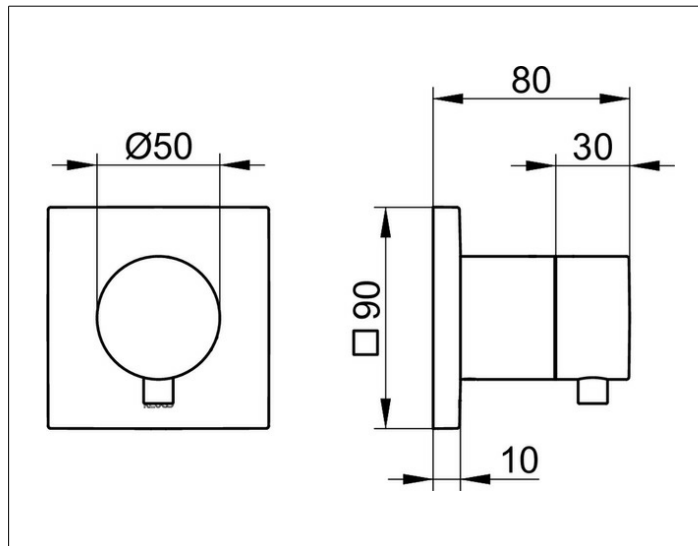

IXMO

59541370101 Запорный вентиль с выводом для шланга DN 15

ИЗДЕЛИЕ

ЧЕРТЕЖ

ОПИСАНИЕ ИЗДЕЛИЯ

Наружный комплект состоит из: ручки, гильзы, розетки (круглой) и запорного вентиля, с обратным клапаном, подходит к внутренней функциональной части арт. 59541 000170

ПОВЕРХНОСТЬ

черный матовый

ГАБАРИТЫ

IXMO Pure, rund