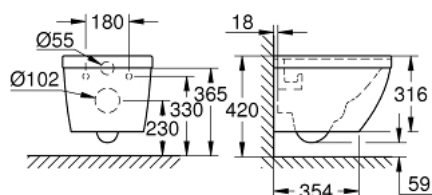

39 206 00H EURO CERAMIC УНИТАЗ ПОДВЕСНОЙ, КОМПАКТНЫЙ С PUREGUARD

ОПИСАНИЕ ПРОДУКТА

- для бачка скрытого монтажа
- горизонтальный выпуск
- **GROHE Triple Vortex** технология смыва
- омыв всей окружности чаши
- безободковый
- объем смыва 3/5 л
- ширина 49 см
- с креплением
- санитарная керамика
- полностью скрытые невидимые крепления
- Износостойкое покрытие **PureGuard** и анти-бактериальное глазирование
- для сиденья с крышкой для унитаза 39 330 001 (с механизмом плавного закрытия) и 39 331 001 (без механизма плавного закрытия)

39 206 00H **EURO CERAMIC УНИТАЗ ПОДВЕСНОЙ, КОМПАКТНЫЙ С PUREGUARD**

ЗАПАСНЫЕ ЧАСТИ

1: Крепежный набор (Order-nr. 49024000)