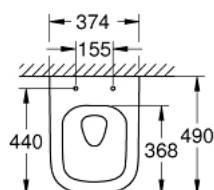

39 206 00H EURO CERAMIC УНИТАЗ ПОДВЕСНОЙ, КОМПАКТНЫЙ С PUREGUARD

ОПИСАНИЕ ПРОДУКТА

- для бачка скрытого монтажа
- горизонтальный выпуск
- **GROHE Triple Vortex** технология смыва
- омыв всей окружности чаши
- безободковый
- объем смыва 3/5 л
- ширина 49 см
- с креплением
- санитарная керамика
- полностью скрытые невидимые крепления
- Износостойкое покрытие **PureGuard** и анти-бактериальное глазирование
- для сиденья с крышкой для унитаза 39 330 001 (с механизмом плавного закрытия) и 39 331 001 (без механизма плавного закрытия)

39 206 00H **EURO CERAMIC УНИТАЗ ПОДВЕСНОЙ, КОМПАКТНЫЙ С PUREGUARD**

ЗАПАСНЫЕ ЧАСТИ

1: Крепежный набор (Order-nr. 49024000)