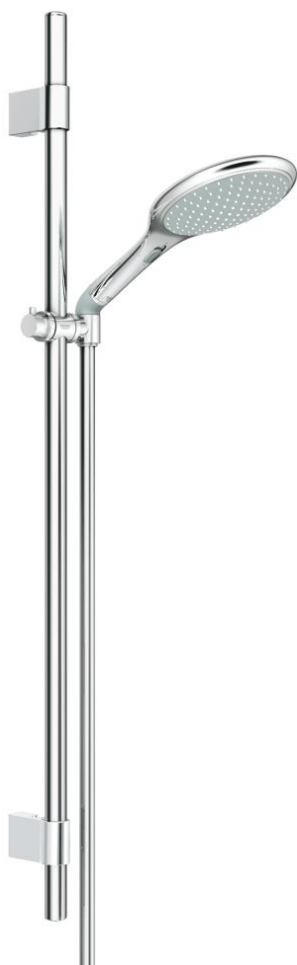

Pure Freude  
an Wasser

## 27 273 001 Rainshower® Next GenerationSolo Душевая гарнитура, 2 вида струй

[https://www.grohe.ru/ru\\_ru/rainshower-next-generation-solo-%D0%B4%D1%83%D1%88%D0%B5%D0%B2%D0%B0%D1%8F-%D0%B3%D0%B0%D1%80%D0%BD%D0%B8%D1%82%D1%83%D1%80%D0%B0-2-%D0%B2%D0%B8%D0%B4%D0%B0-%D1%81%D1%82%D1%80%D1%83%D0%B9-27273001.html](https://www.grohe.ru/ru_ru/rainshower-next-generation-solo-%D0%B4%D1%83%D1%88%D0%B5%D0%B2%D0%B0%D1%8F-%D0%B3%D0%B0%D1%80%D0%BD%D0%B8%D1%82%D1%83%D1%80%D0%B0-2-%D0%B2%D0%B8%D0%B4%D0%B0-%D1%81%D1%82%D1%80%D1%83%D0%B9-27273001.html)

- включает в себя:
- Ручной душ Solo (27 272 000)
- душевая штанга, 900 мм (28 819 001)
- с металлическими настенными креплениями
- душевой шланг 1750 мм (28 388 000)
- Угловой переходник для комбинации ручных душей с душевыми гарнитурами
- GROHE DreamSpray превосходный поток воды
- GROHE StarLight хромированная поверхность
- GROHE QuickFix Plus (регулируемое расстояние между настенными креплениями штанги позволяет использовать для монтажа уже имеющиеся отверстия в стене)
- с системой SpeedClean против известковых отложений
- внутренний охлаждающий канал для продолжительного срока службы
- Twistfree против перекручивания шланга
- может использоваться с проточным водонагревателем