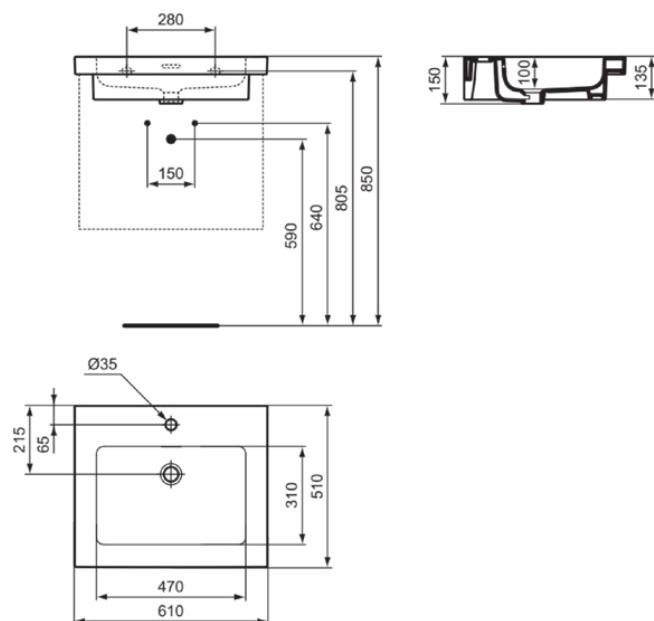

EXTRA

T4358V1

EXTRA | Раковина 610x510x150 mm в покрытии белый матовый, 1 отверстие под смеситель, с переливом

Фото и схема

Общая информация

Тип изделия:	Раковины
Подтип изделия:	Раковина
Бренд:	Ideal Standard
Коллекция:	EXTRA
Дизайнер:	Palomba Serafini Associati
Colour:	V1 - Белый Матовый
Эффект обработки поверхности:	Шелковисто-матовые
Высота (мм):	150
Ширина (мм):	610
Длина / Проекция (мм):	510
Вес нетто (кг):	18.90
EAN-код:	8014140487241

EXTRA

T4358V1

EXTRA | Раковина 610x510x150 mm в покрытии белый матовый, 1 отверстие под смеситель, с переливом

Способ монтажа:

Настенные

Контактное лицо в Вашем регионе:

België • Belgique

Ideal Standard Produktions-GmbH
Corporate Village - Frame 21 Building
Da Vincilaan 2
B-1935 Zaventem
☎ +32 2 325 66 00
☎ +32 2 325 66 01
🌐 www.idealstandard.be