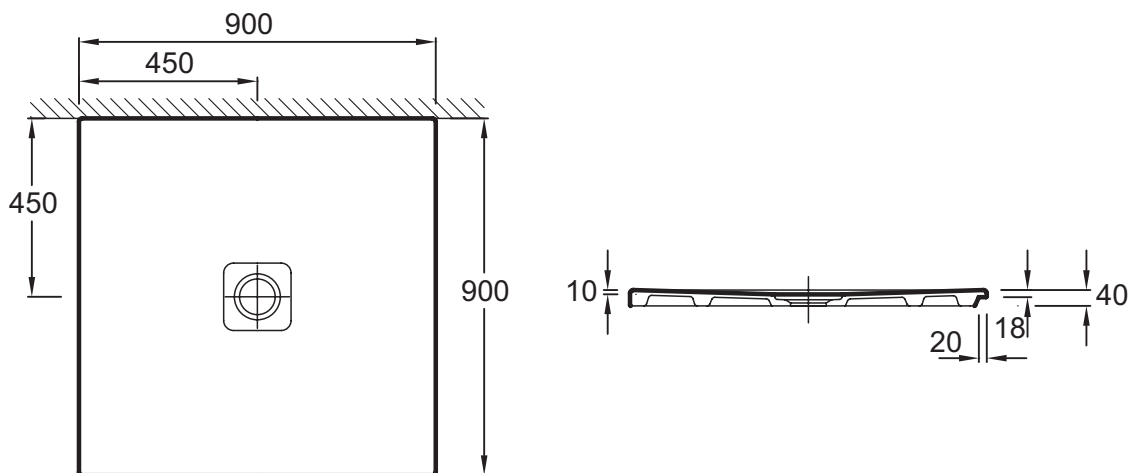

**N140K**

**Коллекция:** REPLAY

**Отделки\*:**

00 - Белый

220 - Белое  
антискользящее  
покрытие

**Общие характеристики:**

### Технические характеристики

- РАЗМЕРЫ (СМ): 90 x 90 x 4 см
- МАТЕРИАЛ: Керамика
- Гарантия 10 лет
- ВЕС: 31 кг
- ФОРМА: Квадратные

### Технический чертеж

Спецификация продукта: Ультратонкий квадратный душевой поддон 90 x 90 x 4 см. N140K. Коллекция: REPLAY. РАЗМЕРЫ (СМ): 90 x 90 x 4 см. ВЕС: 31 кг. МАТЕРИАЛ: Керамика. ФОРМА: Квадратные. Гарантия 10 лет.