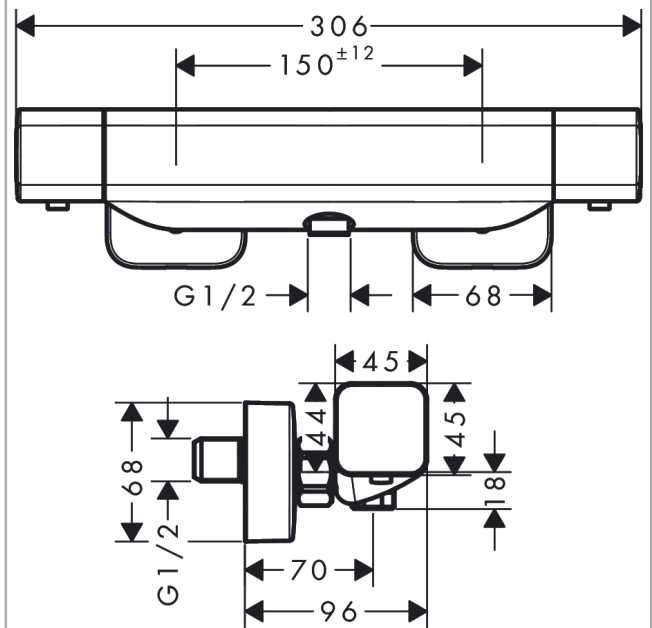

Ecostat E**Термостат для душа, VM**Поверхности : **хром** Артикульный номер: **15773000****Описание****Характеристики**

- 1 потребитель
- межсезонное подключение: 150 мм ± 12 мм
- кнопка Ecostop ограничивает расход воды до 9 л/мин
- максимальный расход воды при 3 бар: 28.6 л/мин
- картридж термостата
- мин. рабочее давление: 1 бар
- макс. рабочее давление: 10 бар
- предохранительный ограничитель при 40°C
- регулируемое ограничение температуры
- клапан обратного тока воды
- с шумопоглотителем
- подходит для проточных водонагревателей
- материал рукояток: металл
- вид соединения: S-образные эксцентрики
- грязеулавливающий фильтр входит в комплект поставки

Технология**Продукт****Чертеж**

Ecostat E

Термостат для душа, ВМ

Поверхности : **хром** Артикульный номер: **15773000**

График расхода воды