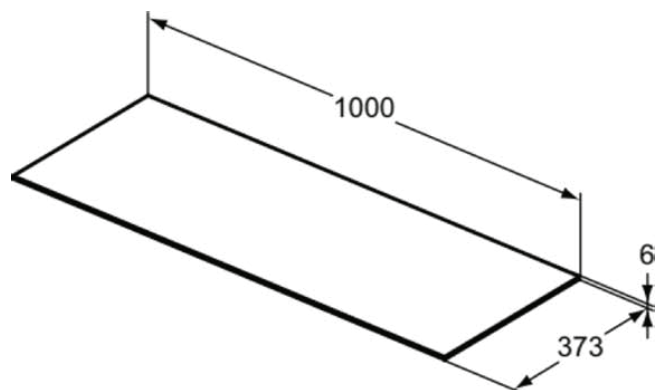

CONCA

T4346DI

CONCA | Столешница 1000x373x6 мм в покрытии серый камень

Фото и схема

Общая информация

Тип изделия:	Мебель
Подтип изделия:	Столешница
Бренд:	Ideal Standard
Коллекция:	CONCA
Дизайнер:	Palomba Serafini Associati
Colour:	DI - Серый Камень
Эффект обработки поверхности:	Шелковисто-матовые
Высота (мм):	6
Ширина (мм):	1000
Длина / Проекция (мм):	373
Вес нетто (кг):	5,50
EAN-код:	8014140465409