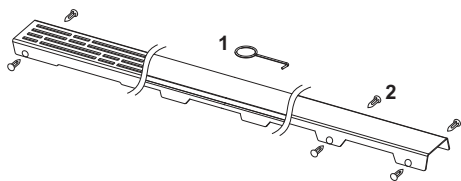

Дизайн "steel II"

Декоративная панель TECEdrainline "steel II" нержавеющая сталь, глянец, для углового душевого канала 90°

номенклатурный номер : 610982

Номинальная
длина: 900 x 900 мм
Поверхность: глянец
К 1: 1 шт.

описание:

Декоративная решетка для душевого канала TECEdrainline, угловое исполнение с углом 90°, из нержавеющей стали для установки в корпус канала, несущая способность в соответствии с классом нагрузки КЗ — испытательная нагрузка 300 кг, из двух частей.

данные о продажах:

наименование товара: Декоративная панель TECEdrainline "steel II" 900 x 900 мм нержавеющая сталь, глянец
Группа товаров: 600
Группа продукции: 3006000050

Запасные части:

- | | | |
|---|--------|------------------------------|
| 1 | 668014 | Крючок для извлечения основы |
| 2 | 668016 | Уплотняющие вставки (10 шт.) |