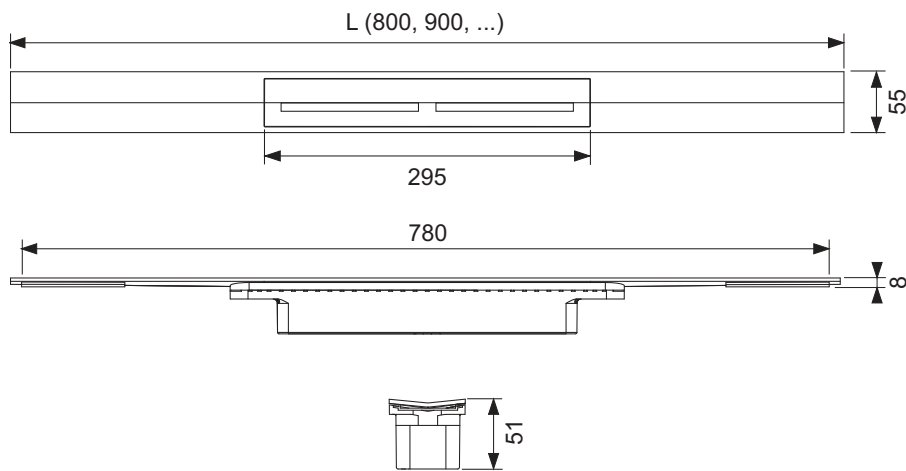

Профиль для душа TECEdrainprofile с цветным PVD покрытием

номенклатурный номер : 670902

Длина: 900 мм

Ширина: 55 мм

Цвет: Brushed Gold Optic / сатин, позолоченный

Совместима с: hansgrohe / AXOR

К 1: 1 шт.

описание:

Комплект поставки:

- Душевой профиль, который можно обрезать по длине, выполненный из нержавеющей стали, с уклоном к центру для улучшения слива воды и самоочистения
- Душевой профиль может быть укорочен до минимальной длины 500 мм
- Душевой профиль и декоративная панель из нержавеющей стали 1.4301 (304) с цветным PVD покрытием
- Соединительные элементы для подсоединения к сифону TECEdrainprofile
- Ребристая накладка для простого монтажа и надежного соединения с плиточным клеем
- Для слоя плитки 8-25 мм (включая слой клея)
- Для монтажа вплотную к стене при толщине отделки стены от 10 мм (включая слой клея)
- Для пристенного монтажа (вплотную к стене) или на любом расстоянии от стены

данные о продажах:

наименование товара: Душевой профиль TECEdrainprofile, 900 мм, нержавеющая сталь, «Brushed Gold Optic / сатин, позолоченный, оптический»

Группа товаров: 608

Группа продукции: 3006080011

Чертежи:

Запасные части:

- 1 675012 Съемная декоративная панель, нержавеющая сталь, «Brushed Gold Optic / сатин, позолоченный»