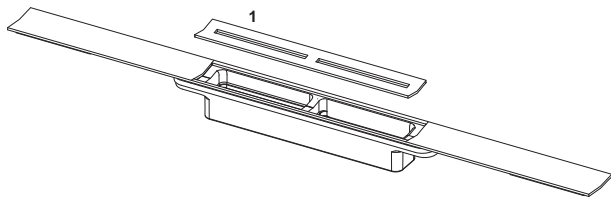

Профиль для душа TECEdrainprofile с цветным PVD покрытием

номенклатурный номер : 670902

Длина: 900 мм

Ширина: 55 мм

Цвет: Brushed Gold Optic / сатин, позолоченный

Совместима с: hansgrohe / AXOR

К 1: 1 шт.

описание:

Комплект поставки:

- Душевой профиль, который можно обрезать по длине, выполненный из нержавеющей стали, с уклоном к центру для улучшения слива воды и самоочистения
- Душевой профиль может быть укорочен до минимальной длины 500 мм
- Душевой профиль и декоративная панель из нержавеющей стали 1.4301 (304) с цветным PVD покрытием
- Соединительные элементы для подсоединения к сифону TECEdrainprofile
- Ребристая накладка для простого монтажа и надежного соединения с плиточным клеем
- Для слоя плитки 8-25 мм (включая слой клея)
- Для монтажа вплотную к стене при толщине отделки стены от 10 мм (включая слой клея)
- Для пристенного монтажа (вплотную к стене) или на любом расстоянии от стены

данные о продажах:

наименование товара: Душевой профиль TECEdrainprofile, 900 мм, нержавеющая сталь, «Brushed Gold Optic / сатин, позолоченный, оптический»

Группа товаров: 608

Группа продукции: 3006080011

Чертежи:

Запасные части:

- 1 675012 Съемная декоративная панель, нержавеющая сталь, «Brushed Gold Optic / сатин, позолоченный»