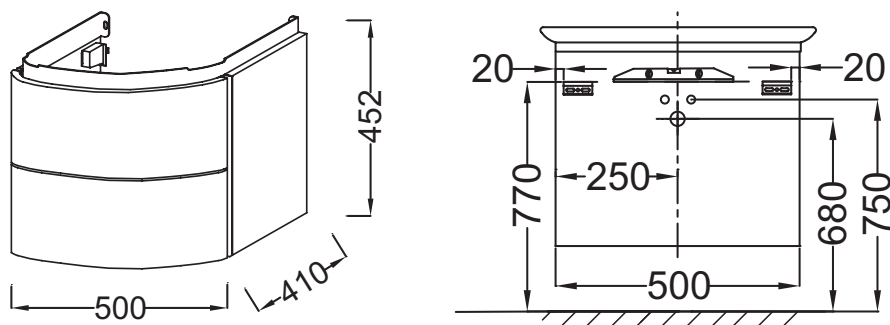

EB1102

Коллекция: PRESQU'ILE

Отделки*:

Общие характеристики:

Преимущества для конечного пользователя

- Элегантный дизайн: романтическая коллекция объединяет в себе женственные линии и элегантные отделки, которые позволяют насладиться атмосферой настоящей французской ванной комнаты
- Покрытие: элегантность встроенных ручек и отделки из красного дерева
- Оптимизированное хранение: 2 ящика с секциями для хранения аксессуаров

Технические характеристики

- РАЗМЕРЫ (СМ): 50 x 41 x 45 см
- ТИП УСТАНОВКИ: Подвесная
- РЕШЕНИЕ ХРАНЕНИЯ: Выдвижные ящики
- РУЧКИ: Встроенные
- ФИКСАЦИЯ: Установщику понадобится набор крепежей для монтажа на стену
- ВЕС: 20 кг
- МЕСТО ДЛЯ ХРАНЕНИЯ: 2 выдвижных ящика с механизмом «плавное закрывание»
- ПРОДУКТ В КОМПЛЕКТЕ: (смеситель, раковина и набор креплений заказываются отдельно)
- ВНУТРЕННЯЯ СИСТЕМА ХРАНЕНИЯ: 2 съемных органайзера для аксессуаров

Продукты для комплектации

- E4438: Подвесная раковина-столешница 60 x 46 см

Технический чертёж

Спецификация продукта: Мебель 50 см для раковины-столешницы 60 см. EB1102. Коллекция: PRESQU'ILE. РАЗМЕРЫ (СМ): 50 x 41 x 45 см. ВЕС: 20 кг. ТИП УСТАНОВКИ: Подвесная. МЕСТО ДЛЯ ХРАНЕНИЯ: 2 выдвижных ящика с механизмом «плавное закрывание». РЕШЕНИЕ ХРАНЕНИЯ: Выдвижные ящики. ПРОДУКТ В КОМПЛЕКТЕ: (смеситель, раковина и набор креплений заказываются отдельно). РУЧКИ: Встроенные. ВНУТРЕННЯЯ СИСТЕМА ХРАНЕНИЯ: 2 съемных органайзера для аксессуаров. ФИКСАЦИЯ: Установщику понадобится набор крепежей для монтажа на стену.