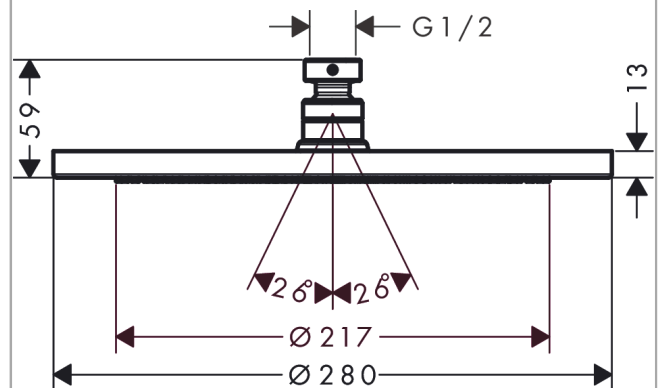

Срома

Верхний душ 280 1jet EcoSmart 9 л/мин

Поверхности : шлиф. бронза Артикулный номер: 26221140

Описание

Характеристики

- размер душевого диска: 280 мм
- тип струи: RainAir
- шарнирное соединение: регулируемый угол верхнего душа
- материал душевого диска: металл
- максимальный расход воды при 3 бар: 8,5 л/мин
- расход воды для струи RainAir (при 3 бар): 8,5 л/мин
- съемный душевой диск для очистки
- монтаж: потолок или стена
- соединительная резьба G 1/2

Технология

Награды за дизайн

Продукт

Чертеж

График расхода воды

Расход измерен практически с помощью соответствующей арматуры (термостат/смеситель/скрытый клапан).

Срома

Верхний душ 280 1jet EcoSmart 9 л/мин