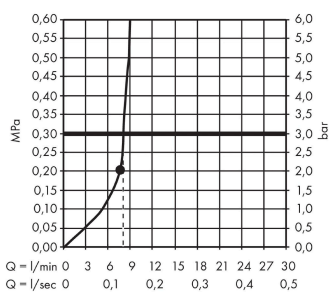

Срома

Верхний душ 280 1jet EcoSmart 9 л/мин

Поверхности : шлиф. бронза Артикулный номер: 26221140

Описание

Характеристики

- размер душевого диска: 280 мм
- тип струи: RainAir
- шарнирное соединение: регулируемый угол верхнего душа
- материал душевого диска: металл
- максимальный расход воды при 3 бар: 8,5 л/мин
- расход воды для струи RainAir (при 3 бар): 8,5 л/мин
- съемный душевой диск для очистки
- монтаж: потолок или стена
- соединительная резьба G 1/2

Технология

Награды за дизайн

Продукт

Чертеж

График расхода воды

Расход измерен практически с помощью соответствующей арматуры (термостат/смеситель/скрытый клапан).

Срома

Верхний душ 280 1jet EcoSmart 9 л/мин