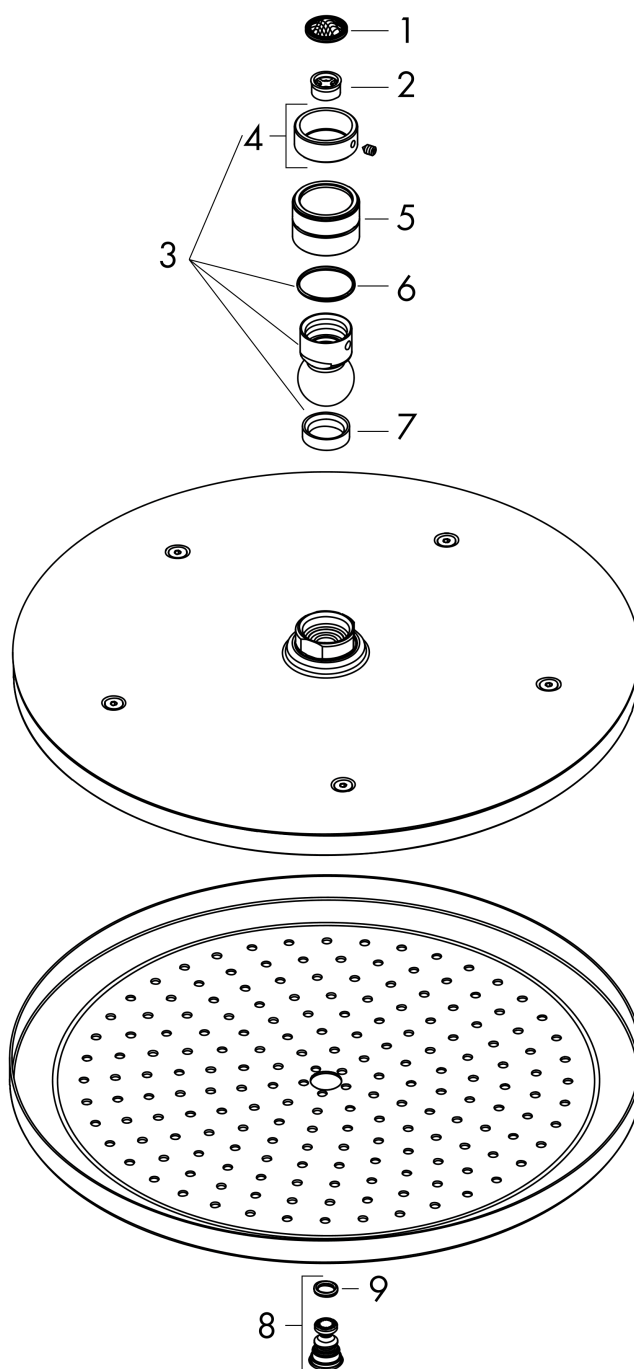

Срома

Верхний душ 280 1jet EcoSmart 9 л/мин

Поверхности : шлиф. бронза Артикулный номер: 26221140

Описание

Характеристики

- размер душевого диска: 280 мм
- тип струи: RainAir
- шарнирное соединение: регулируемый угол верхнего душа
- материал душевого диска: металл
- максимальный расход воды при 3 бар: 8,5 л/мин
- расход воды для струи RainAir (при 3 бар): 8,5 л/мин
- съемный душевой диск для очистки
- монтаж: потолок или стена
- соединительная резьба G 1/2

Технология

Награды за дизайн

Продукт

Чертеж

График расхода воды

Расход измерен практически с помощью соответствующей арматуры (термостат/смеситель/скрытый клапан).

Срома

Верхний душ 280 1jet EcoSmart 9 л/мин

Поверхности : шлиф. бронза Артикульный номер: 26221140

Покомпонентное изображение

Год выпуска: >08/19

Срома

Верхний душ 280 1jet EcoSmart 9 л/мин

Поверхности : **шлиф. бронза** Артикульный номер: **26221140**

Перечень запасных частей

Год выпуска: >08/19

Позиция	Описание	Артикульный номер	PC	PU
1	filter packing	94246000	-	1
2	flow limiter (9 l/min)	95659000	-	1
3	ball joint	98941140	-	1
4	lock washer	98942140	-	1
5	nut	97958140	-	1
6	lever collar	97536000	-	1
7	seal	97606000	-	1
8	air jet (Eco)	95795140	-	1
9	O-ring 7x2	98419000	-	1