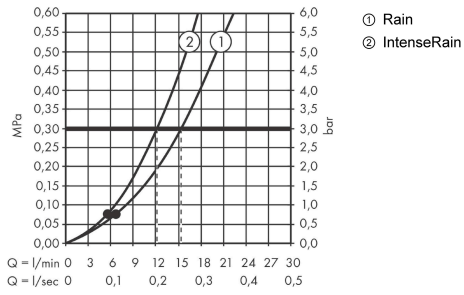

Vernis Blend**Душевой набор Vario со штангой Crometta 65 см**Поверхности : **хром** Артикульный номер: **26275000****Описание****Характеристики**

- состоит из: ручной душ, душевая штанга, шланг для душа, ползунок
- размер душевого диска: 100 мм
- тип струи: Rain, IntenseRain
- переключение типов струи с помощью вращающегося душевого диска
- угол наклона может изменяться до 45°
- максимальный расход воды при 3 бар: 15,2 л/мин
- диаметр штанги: 22 мм
- длина вертикальной трубки: 669 мм
- профиль вертикальной трубки: круглая
- расстояние между отверстиями 625 мм
- хромированные настенные крепления из пластика

Технология**Продукт****Чертеж**

Vernis Blend

Душевой набор Vario со штангой Crometta 65 см

Поверхности : **хром** Артикульный номер: **26275000**

График расхода воды

Расход измерен практически с помощью соответствующей арматуры (термостат/смеситель/скрытый клапан).