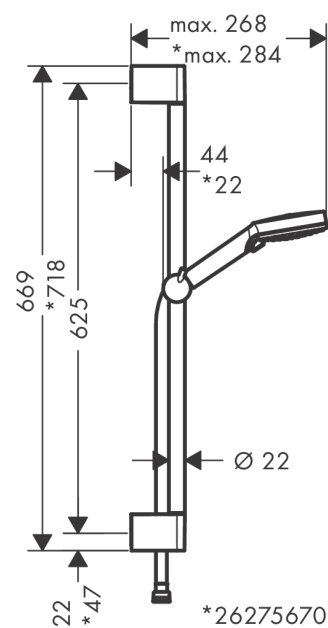

Vernis Blend**Душевой набор Vario со штангой Crometta 65 см**Поверхности : **хром** Артикульный номер: **26275000****Описание****Характеристики**

- состоит из: ручной душ, душевая штанга, шланг для душа, ползунок
- размер душевого диска: 100 мм
- тип струи: Rain, IntenseRain
- переключение типов струи с помощью вращающегося душевого диска
- угол наклона может изменяться до 45°
- максимальный расход воды при 3 бар: 15,2 л/мин
- диаметр штанги: 22 мм
- длина вертикальной трубки: 669 мм
- профиль вертикальной трубки: круглая
- расстояние между отверстиями 625 мм
- хромированные настенные крепления из пластика

Технология**Продукт****Чертеж**

Vernis Blend

Душевой набор Vario со штангой Crometta 65 см

Поверхности : **хром** Артикульный номер: **26275000**

График расхода воды

Расход измерен практически с помощью соответствующей арматуры (термостат/смеситель/скрытый клапан).