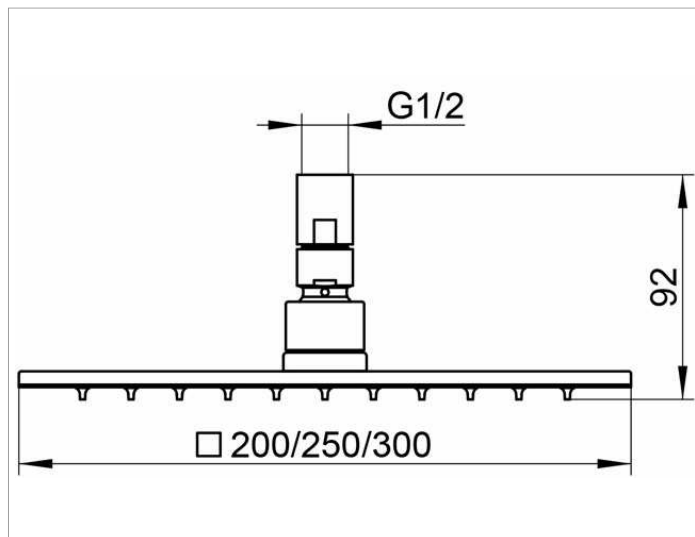

Armaturenzubehör
59986010302 Верхний душ

ИЗДЕЛИЕ

ЧЕРТЕЖ

ОПИСАНИЕ ИЗДЕЛИЯ

квадратная насадка, поток воды ограничен 15 л/мин.

поверхность

хром finish(с эффектом полированной нержавеющей ста

Габариты

300 x 300 mm