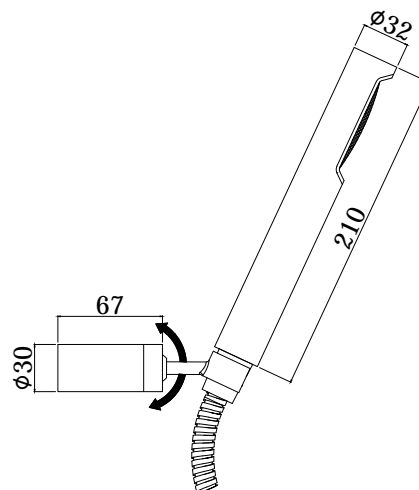

# light

IMMAGINE PRODOTTO

DISEGNO TECNICO

DESCRIZIONE

Set doccia esterno BIRILLO completo di:

- doccia Birillo (monogetto) in ABS
- supporto Birillo in metallo
- flessibile doppia aggraffatura 1/2"x1/2"G/L. 1500mm

ART.

**ZDUP 036 . .**  
per artt. 023-168D

FINITURE

**ZDUP**  
CR - cromo  
ST - finitura steel looking  
NO - nero opaco

PAGINA PRODOTTO

[www.paffoni.it](http://www.paffoni.it)