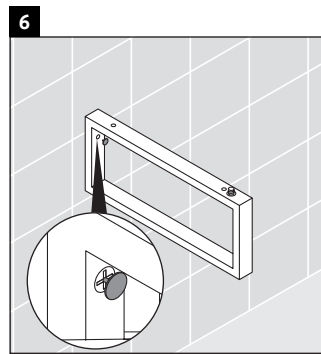

DuraStyle

DS 105C

Инструкция по монтажу

Соблюдайте все дополнительные инструкции по монтажу!

Указания по применению

Серия мебели для ванной комнаты соответствует действующим нормам и директивам на момент поставки и сконструирована для использования в ванных комнатах. Непосредственное орошение водой, например, во время мытья под душем следует избегать.

Консоль не предусмотрена для монтажа снизу для полувстраиваемых и встраиваемых умывальников.

Керамические изделия шире 600 мм должны крепиться к стене.

Мы оставляем за собой право на техническое усовершенствование и визуальные изменения изображенных изделий.