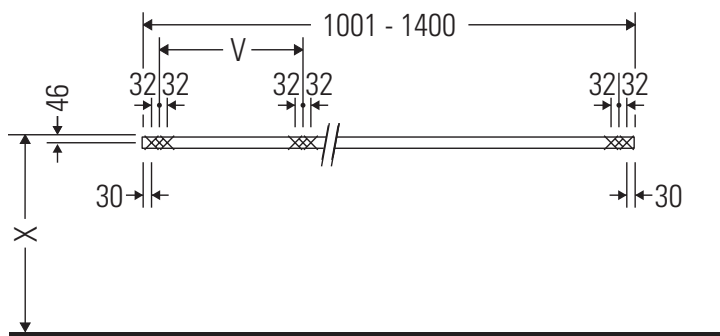

DuraStyle

DS 105C

Инструкция по монтажу

V = согласно нормам столешницы

Соблюдайте все дополнительные инструкции по монтажу!

Указания по применению

Серия мебели для ванной комнаты соответствует действующим нормам и директивам на момент поставки и сконструирована для использования в ванных комнатах. Непосредственное орошение водой, например, во время мытья под душем следует избегать.

Консоль не предусмотрена для монтажа снизу для полувстраиваемых и встраиваемых умывальников.

Керамические изделия шире 600 мм должны крепиться к стене.

Мы оставляем за собой право на техническое усовершенствование и визуальные изменения изображенных изделий.