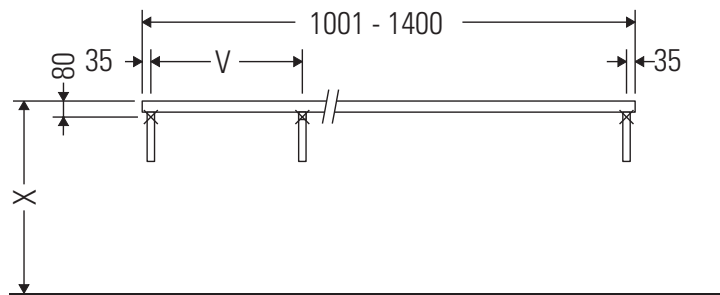

DuraStyle

DS 105C

Инструкция по монтажу

V = согласно нормам столешницы

Соблюдайте все дополнительные инструкции по монтажу!

Указания по применению

Серия мебели для ванной комнаты соответствует действующим нормам и директивам на момент поставки и сконструирована для использования в ванных комнатах. Непосредственное орошение водой, например, во время мытья под душем следует избегать.

Консоль не предусмотрена для монтажа снизу для полувстраиваемых и встраиваемых умывальников.

Керамические изделия шире 600 мм должны крепиться к стене.

Мы оставляем за собой право на техническое усовершенствование и визуальные изменения изображенных изделий.