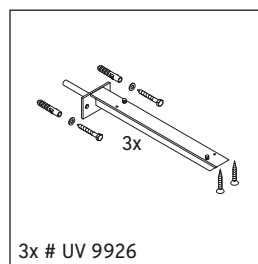

DuraStyle

DS 105C

Инструкция по монтажу

V = согласно нормам столешницы

Соблюдайте все дополнительные инструкции по монтажу!

Указания по применению

Серия мебели для ванной комнаты соответствует действующим нормам и директивам на момент поставки и сконструирована для использования в ванных комнатах. Непосредственное орошение водой, например, во время мытья под душем следует избегать.

Консоль не предусмотрена для монтажа снизу для полувстраиваемых и встраиваемых умывальников.

Керамические изделия шире 600 мм должны крепиться к стене.

Мы оставляем за собой право на техническое усовершенствование и визуальные изменения изображенных изделий.