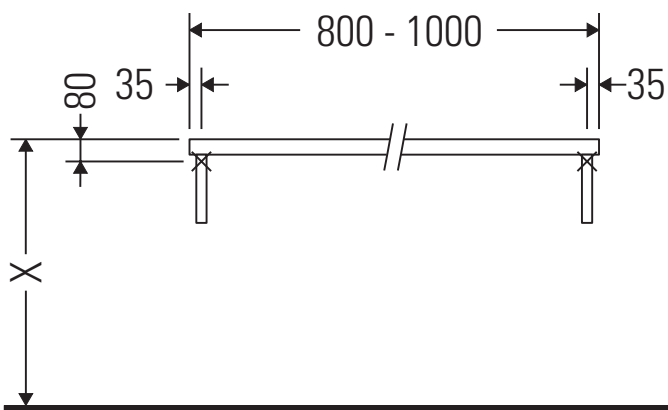

DuraStyle

DS 105C

Инструкция по монтажу

Соблюдайте все дополнительные инструкции по монтажу!