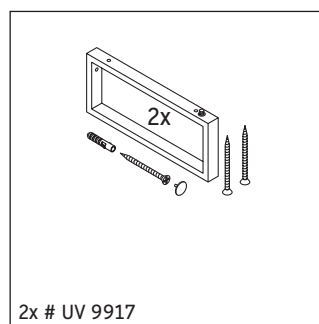

Указания по применению

Серия мебели для ванной комнаты соответствует действующим нормам и директивам на момент поставки и сконструирована для использования в ванных комнатах. Непосредственное орошение водой, например, во время мытья под душем следует избегать.

Консоль не предусмотрена для монтажа снизу для полувстраиваемых и встраиваемых умывальников.

Керамические изделия шире 600 мм должны крепиться к стене.

Мы оставляем за собой право на техническое усовершенствование и визуальные изменения изображенных изделий.