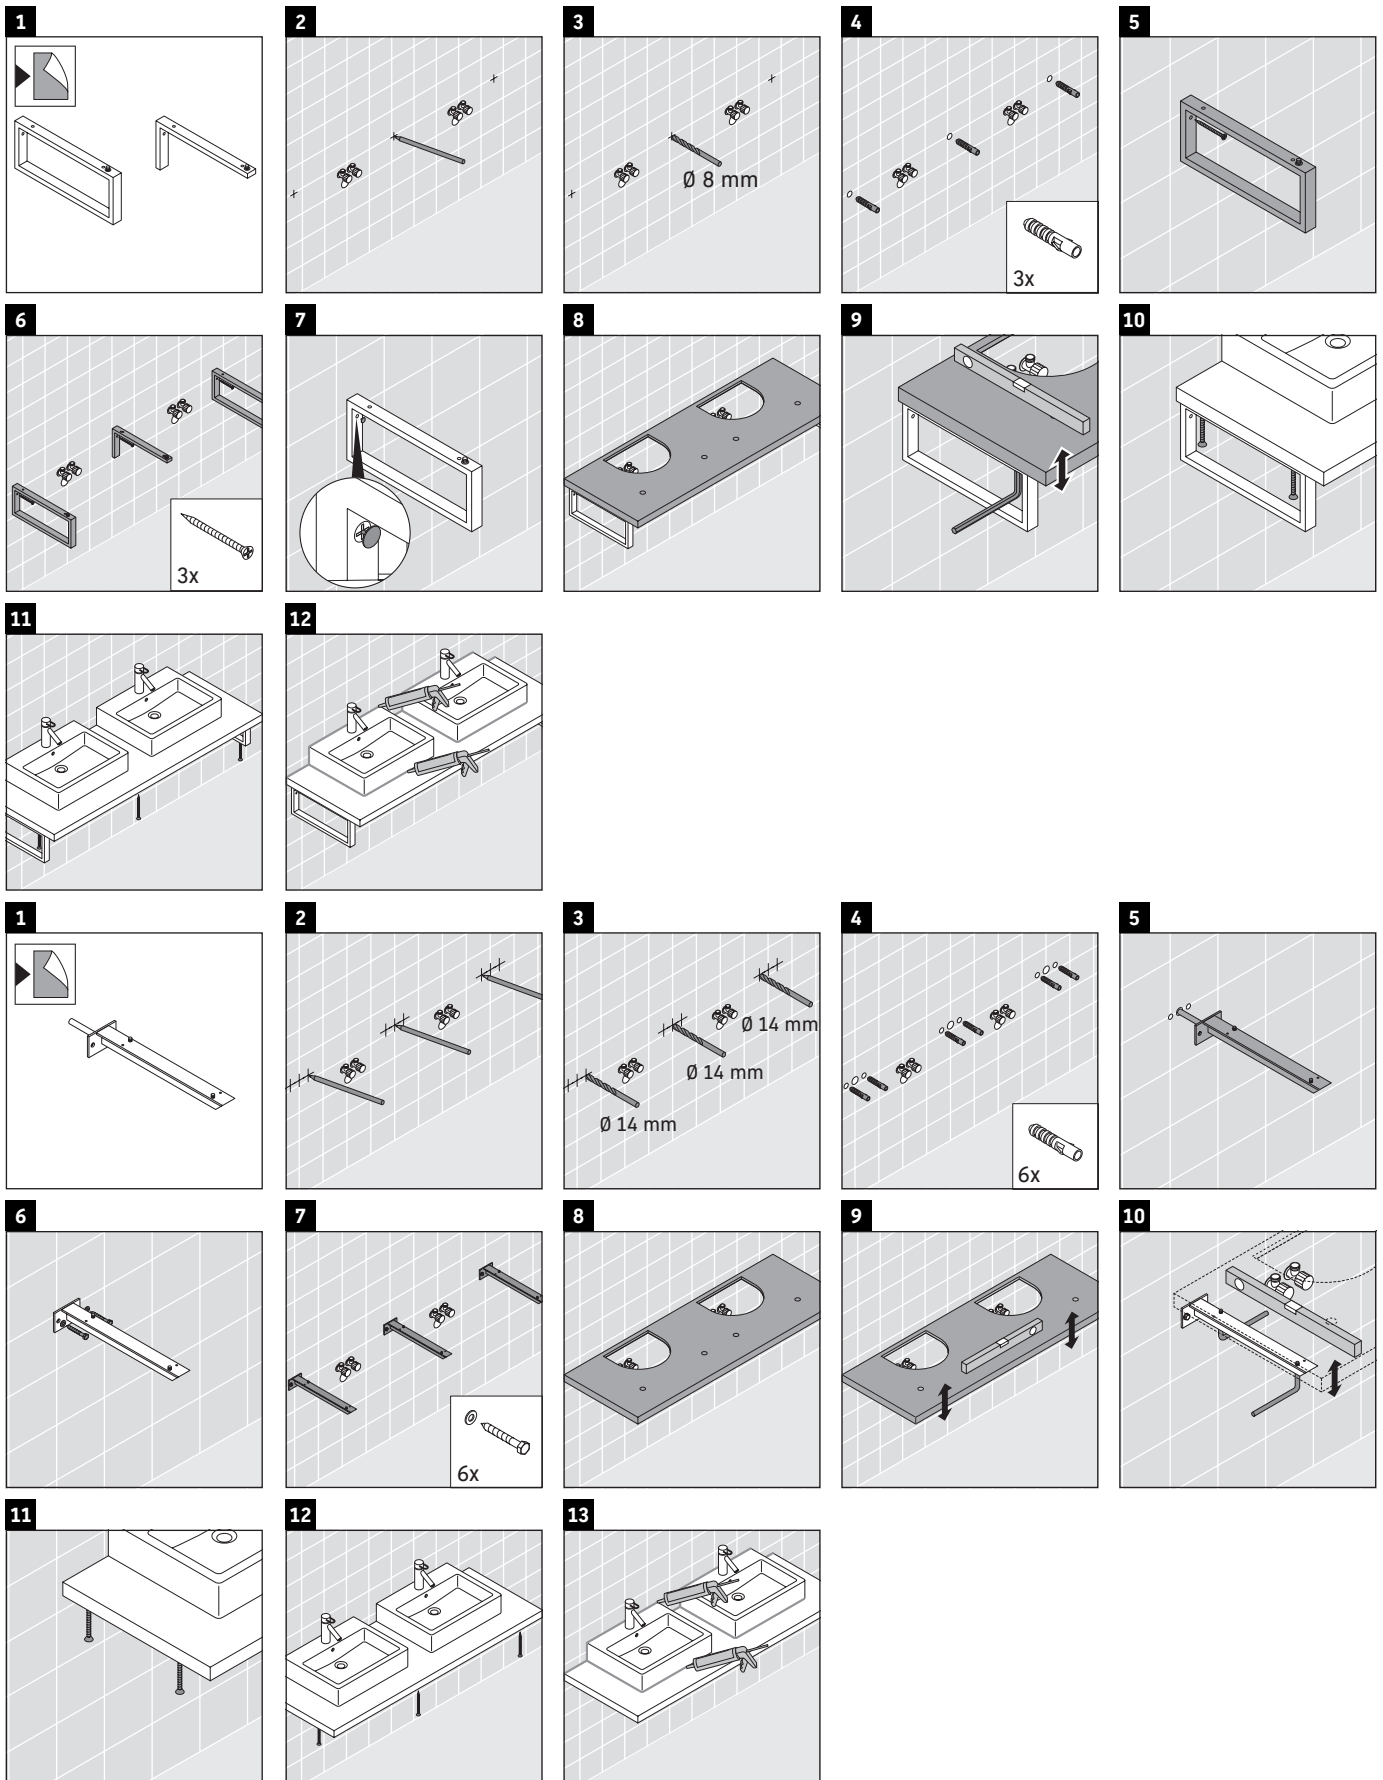

Консоль не предусмотрена для монтажа снизу для полувстраиваемых и встраиваемых умывальников.

Керамические изделия шире 600 мм должны крепиться к стене.

Мы оставляем за собой право на техническое усовершенствование и визуальные изменения изображенных изделий.

DuraStyle

DS 105C

Инструкция по монтажу

V = согласно нормам столешницы

Соблюдайте все дополнительные инструкции по монтажу!

Указания по применению

Серия мебели для ванной комнаты соответствует действующим нормам и директивам на момент поставки и сконструирована для использования в ванных комнатах. Непосредственное орошение водой, например, во время мытья под душем следует избегать.