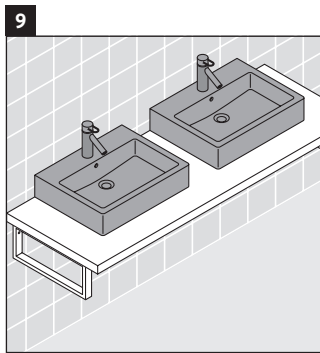

DuraStyle

DS 105C

Инструкция по монтажу

Соблюдайте все дополнительные инструкции по монтажу!

Указания по применению

Серия мебели для ванной комнаты соответствует действующим нормам и директивам на момент поставки и сконструирована для использования в ванных комнатах. Непосредственное орошение водой, например, во время мытья под душем следует избегать.

Консоль не предусмотрена для монтажа снизу для полувстраиваемых и встраиваемых умывальников.

Керамические изделия шире 600 мм должны крепиться к стене.

Мы оставляем за собой право на техническое усовершенствование и визуальные изменения изображенных изделий.