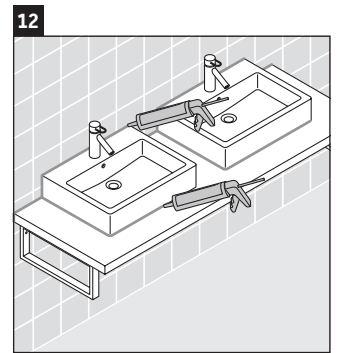

DuraStyle

DS 105C

Инструкция по монтажу

Соблюдайте все дополнительные инструкции по монтажу!

Указания по применению

Серия мебели для ванной комнаты соответствует действующим нормам и директивам на момент поставки и сконструирована для использования в ванных комнатах. Непосредственное орошение водой, например, во время мытья под душем следует избегать.

Консоль не предусмотрена для монтажа снизу для полувстраиваемых и встраиваемых умывальников.

Керамические изделия шире 600 мм должны крепиться к стене.

Мы оставляем за собой право на техническое усовершенствование и визуальные изменения изображенных изделий.