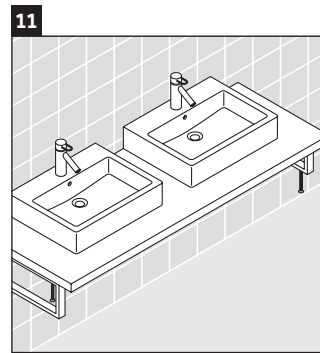

DuraStyle

DS 105C

Инструкция по монтажу

Соблюдайте все дополнительные инструкции по монтажу!

Указания по применению

Серия мебели для ванной комнаты соответствует действующим нормам и директивам на момент поставки и сконструирована для использования в ванных комнатах. Непосредственное орошение водой, например, во время мытья под душем следует избегать.

Консоль не предусмотрена для монтажа снизу для полувстраиваемых и встраиваемых умывальников.

Керамические изделия шире 600 мм должны крепиться к стене.

Мы оставляем за собой право на техническое усовершенствование и визуальные изменения изображенных изделий.