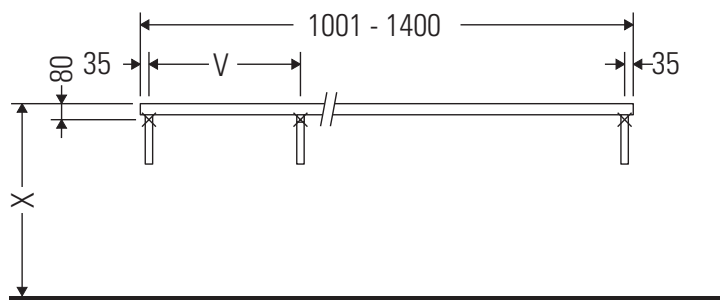

DuraStyle

DS 105C

Инструкция по монтажу

V = согласно нормам столешницы

Соблюдайте все дополнительные инструкции по монтажу!

Указания по применению

Серия мебели для ванной комнаты соответствует действующим нормам и директивам на момент поставки и сконструирована для использования в ванных комнатах. Непосредственное орошение водой, например, во время мытья под душем следует избегать.

Консоль не предусмотрена для монтажа снизу для полувстраиваемых и встраиваемых умывальников.

Керамические изделия шире 600 мм должны крепиться к стене.

Мы оставляем за собой право на техническое усовершенствование и визуальные изменения изображенных изделий.