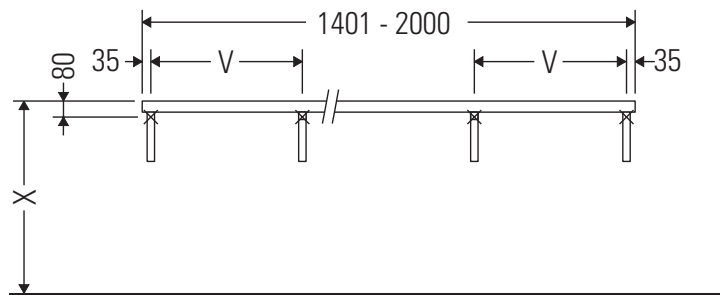

DuraStyle

DS 105C

Инструкция по монтажу

V = согласно нормам столешницы

Соблюдайте все дополнительные инструкции по монтажу!

Указания по применению

Серия мебели для ванной комнаты соответствует действующим нормам и директивам на момент поставки и сконструирована для использования в ванных комнатах. Непосредственное орошение водой, например, во время мытья под душем следует избегать.

Консоль не предусмотрена для монтажа снизу для полувстраиваемых и встраиваемых умывальников.

Керамические изделия шире 600 мм должны крепиться к стене.

Мы оставляем за собой право на техническое усовершенствование и визуальные изменения изображенных изделий.