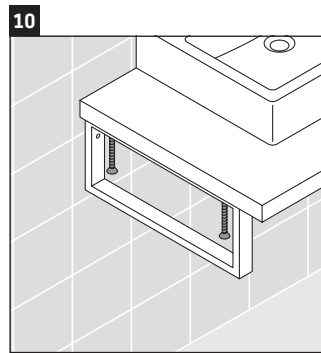

Консоль не предусмотрена для монтажа снизу для полувстраиваемых и встраиваемых умывальников.

Керамические изделия шире 600 мм должны крепиться к стене.

Мы оставляем за собой право на техническое усовершенствование и визуальные изменения изображенных изделий.