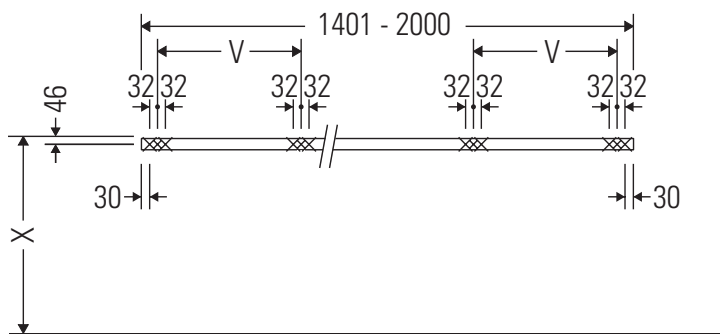

DuraStyle

DS 105C

Инструкция по монтажу

V = согласно нормам столешницы

Соблюдайте все дополнительные инструкции по монтажу!

Указания по применению

Серия мебели для ванной комнаты соответствует действующим нормам и директивам на момент поставки и сконструирована для использования в ванных комнатах. Непосредственное орошение водой, например, во время мытья под душем следует избегать.

Консоль не предусмотрена для монтажа снизу для полувстраиваемых и встраиваемых умывальников.

Керамические изделия шире 600 мм должны крепиться к стене.

Мы оставляем за собой право на техническое усовершенствование и визуальные изменения изображенных изделий.