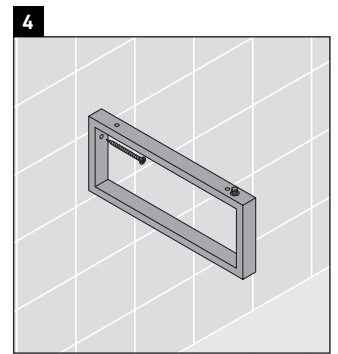

Консоль не предусмотрена для монтажа снизу для полувстраиваемых и встраиваемых умывальников.

Керамические изделия шире 600 мм должны крепиться к стене.

Мы оставляем за собой право на техническое усовершенствование и визуальные изменения изображенных изделий.