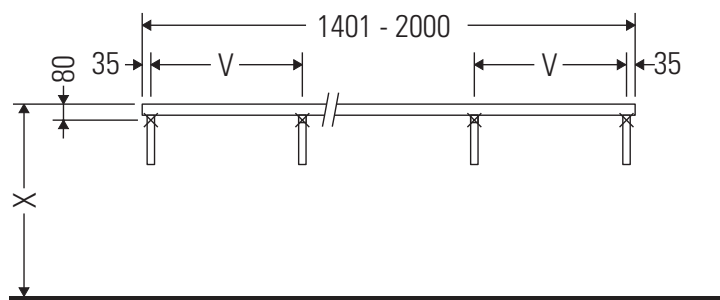

DuraStyle

DS 105C

Инструкция по монтажу

V = согласно нормам столешницы

Соблюдайте все дополнительные инструкции по монтажу!

Указания по применению

Серия мебели для ванной комнаты соответствует действующим нормам и директивам на момент поставки и сконструирована для использования в ванных комнатах. Непосредственное орошение водой, например, во время мытья под душем следует избегать.

Консоль не предусмотрена для монтажа снизу для полувстраиваемых и встраиваемых умывальников.

Керамические изделия шире 600 мм должны крепиться к стене.

Мы оставляем за собой право на техническое усовершенствование и визуальные изменения изображенных изделий.