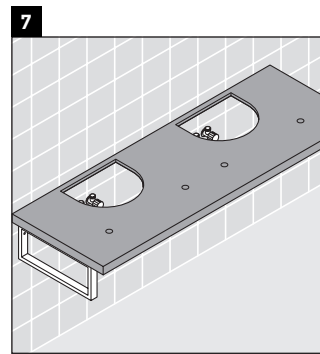

Консоль не предусмотрена для монтажа снизу для полувстраиваемых и встраиваемых умывальников.

Керамические изделия шире 600 мм должны крепиться к стене.

Мы оставляем за собой право на техническое усовершенствование и визуальные изменения изображенных изделий.