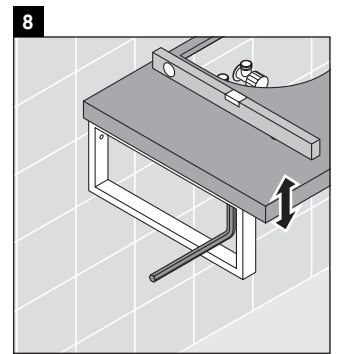

Консоль не предусмотрена для монтажа снизу для полувстраиваемых и встраиваемых умывальников.

Керамические изделия шире 600 мм должны крепиться к стене.

Мы оставляем за собой право на техническое усовершенствование и визуальные изменения изображенных изделий.