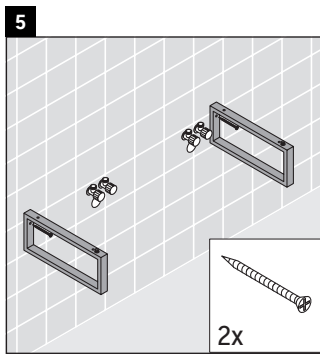

Консоль не предусмотрена для монтажа снизу для полувстраиваемых и встраиваемых умывальников.

Керамические изделия шире 600 мм должны крепиться к стене.

Мы оставляем за собой право на техническое усовершенствование и визуальные изменения изображенных изделий.