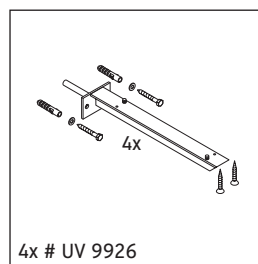

DuraStyle

DS 105C

Инструкция по монтажу

V = согласно нормам столешницы

Соблюдайте все дополнительные инструкции по монтажу!

Указания по применению

Серия мебели для ванной комнаты соответствует действующим нормам и директивам на момент поставки и сконструирована для использования в ванных комнатах. Непосредственное орошение водой, например, во время мытья под душем следует избегать.

Консоль не предусмотрена для монтажа снизу для полувстраиваемых и встраиваемых умывальников.

Керамические изделия шире 600 мм должны крепиться к стене.

Мы оставляем за собой право на техническое усовершенствование и визуальные изменения изображенных изделий.