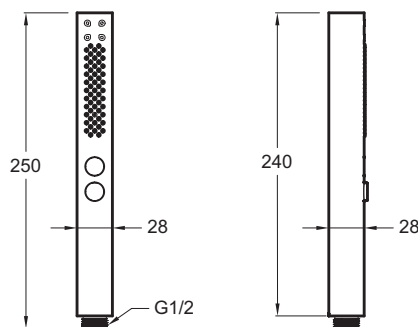

Коллекция: SHIFT+

Отделки*:

BN -
Полированный
никель

CP - Хром

TT - Титан

Общие характеристики:

Преимущества для конечного пользователя

- Удобное переключение режима кнопкой: 2 режима (1 кнопка = 1 режим)
- Дождевая струя: воздушная и легкая струя воды для ежедневного использования.
- Качественное покрытие: Покрытие PVD Титан или матовый Никель устойчивое к царапинам и коррозии

Технические характеристики

- МАТЕРИАЛ : N/A

Общая информация

Спецификация продукта : Ручной душ. E21336. Коллекция : SHIFT+. МАТЕРИАЛ : N/A.