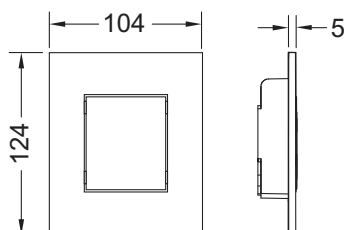

**Панель смыва писсуара TECEpow с картриджем**

номенклатурный номер : 9242405

Цвет: Белый, антибактериальное покрытие

К 1: 1 шт.

К 2: 15 шт.

описание:

Комплект для монтажа корпуса клапана смыва TECE U 1;
Клапан смыва категорий 1.5 и 4 (DIN EN 1254 1);
Регулируемый объем смыва 1, 2 или 4 литра;
Минимальное рабочее давление в системе 0,5 бар.

Комплект поставки:

- Картридж клапана смыва
- Сверхплоская пластиковая панель смыва, установочная высота 5 мм
- Толкатель и крепежные элементы

Подходит для монтажа на уровне стены вместе с монтажной рамкой для писсуара.

Размеры (ш x в x г): 104 x 124 x 5 мм

данные о продажах:

наименование товара: Панель смыва для писсуара TECEpow белая, антибактериальное покрытие

Группа товаров: 904

Группа продукции: 2009040240

Чертежи:

Запасные части: