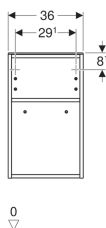

Шкафчик Geberit Smyle Square без дверей

Образец

Характеристики

- Подвесной
- Возможность соединения шкафчиком средней высоты в высокий шкафчик
- С одной переставной полкой
- С защитой от конденсата
- Защитная крышка из стекла

- Поставляется в собранном состоянии

Технические характеристики

Материал | Влагостойкое трехслойная ДСП

Объем поставки

- Крепеж

Арт. №	Цвет / поверхность	В	Н	Т
500.358.00.1	Белый / Высокоглянцевое покрытие	36 см	60 см	29.9 см
500.358.ЖК.1	Темно-серый / Матовое покрытие	36 см	60 см	29.9 см
500.358.ЖЛ.1	Песчаный глянец / Высокоглянцевое покрытие	36 см	60 см	29.9 см
500.358.ЖР.1	Пекан / Меламин, древесная структура	36 см	60 см	29.9 см