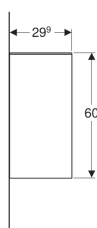

Шкафчик Geberit Smyle Square без дверей

Образец

Характеристики

- Подвесной
- Возможность соединения шкафчиком средней высоты в высокий шкафчик
- С одной переставной полкой
- С защитой от конденсата
- Защитная крышка из стекла

- Поставляется в собранном состоянии

Технические характеристики

Материал | Влагостойкое трехслойная ДСП

Объем поставки

- Крепеж

Арт. №	Цвет / поверхность	В	Н	Т
500.358.00.1	Белый / Высокоглянцевое покрытие	36 см	60 см	29.9 см
500.358.ЖК.1	Темно-серый / Матовое покрытие	36 см	60 см	29.9 см
500.358.ЖЛ.1	Песчаный глянец / Высокоглянцевое покрытие	36 см	60 см	29.9 см
500.358.ЖР.1	Пекан / Меламин, древесная структура	36 см	60 см	29.9 см