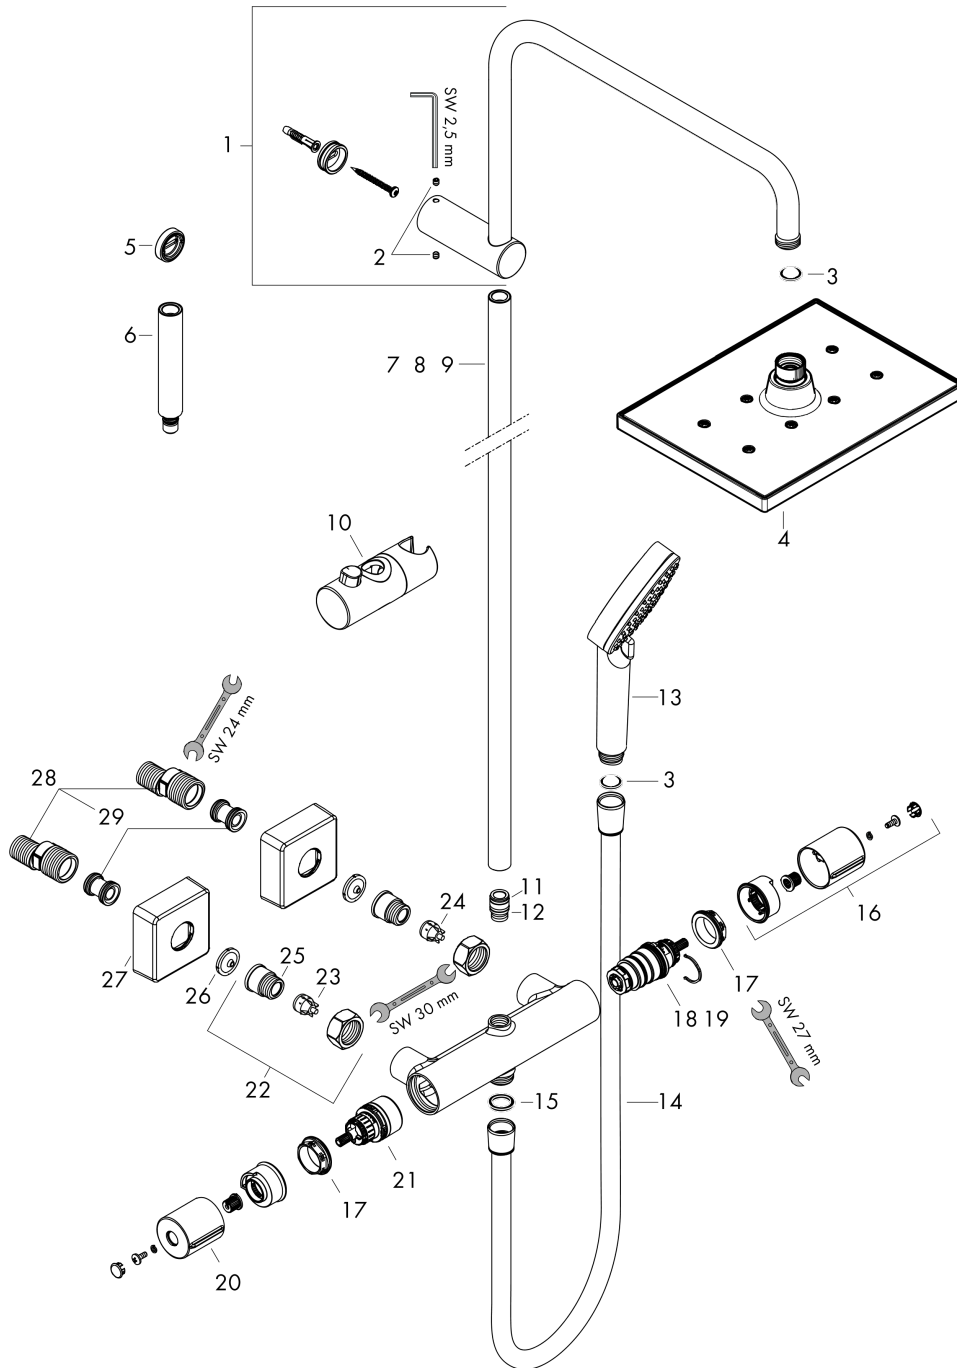

**Vernis Shape**

**Showerpipe 230 1jet EcoSmart с термостатом**

Поверхности : **хром**      Артикульный номер: **26097000**

**График расхода воды**

**Vernis Shape**  
**Showerpipe 230 1jet EcoSmart с термостатом**  
 Поверхности : **хром**    Артикульный номер: **26097000**

Покомпонентное изображение

Год выпуска: >04/21

**Vernis Shape****Showerpipe 230 1jet EcoSmart с термостатом**Поверхности : **хром** Артикульный номер: **26097000****Перечень запасных частей**

Год выпуска: &gt;04/21

Позиция	Описание	Артикульный номер	PC	PU
1	shower arm	93768000	-	1
2	hollow set screw M5x5	98446000	-	1
3	filter packing	94246000	-	1
4	-	26283000	-	1
5	tile-matching-disk 7 mm	93813000	-	1
6	extension 100 mm	94164000	-	1
7	pipe 845 mm	93906000	-	1
8	pipe 945 mm	93770000	-	1
9	pipe 1145 mm	93907000	-	1
10	support, assy	93729000	-	1
11	O-ring 11x2	98127000	-	1
12	O-ring 12x2	98214000	-	1
13	handshower	26340000	-	1
14	shower hose Metaflex'C 1,60 m	28266000	-	1
15	seal	98058000	-	1
16	handle for thermostat	93727000	-	1
17	nut	98913000	-	1
18	thermostat cartridge	98282000	-	1
19	cartridge for exchanged connections	92373000	-	1
20	handle	93731000	-	1
21	shut off unit with selector	98283000	-	1
22	connecting thread G½	93730000	-	1
23	non return valve (pressure-resistant up to 2 MPa)	93136000	-	1
24	non return valve	96737000	-	1
25	O-ring 16x2	98133000	-	1
26	filter packing	96922000	-	1
27	escutcheon	93879000	-	1
28	set of S-unions (±12 mm)	94140000	-	1
29	noise reduction	96429000	-	1