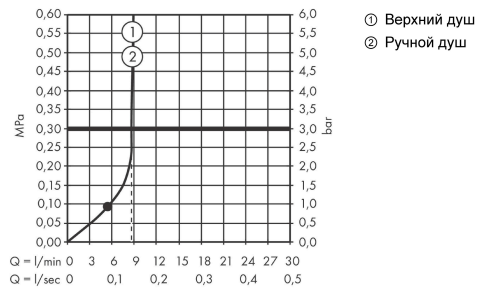

**Vernis Shape**

**Showerpipe 230 1jet EcoSmart с термостатом**

Поверхности : **хром**      Артикульный номер: **26097000**

**График расхода воды**

**Vernis Shape**  
**Showerpipe 230 1jet EcoSmart с термостатом**  
 Поверхности : **хром**    Артикульный номер: **26097000**

Покомпонентное изображение

Год выпуска: >04/21

**Vernis Shape****Showerpipe 230 1jet EcoSmart с термостатом**Поверхности : **хром** Артикульный номер: **26097000****Перечень запасных частей**

Год выпуска: &gt;04/21