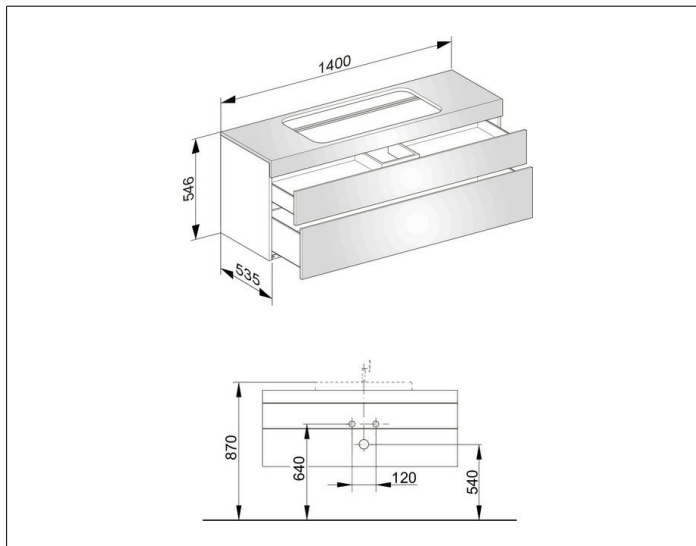

Edition 400**31583XX0100** Тумба под умывальник**ИЗДЕЛИЕ****ЧЕРТЕЖ****ОПИСАНИЕ ИЗДЕЛИЯ**

с отверстием под смеситель,
подходит к керамическому умывальнику арт. 31580,
2 фронтальных выдвижных ящика с нажимным
открыванием push-to-open и доводчиком, вкл.
пластиковый сифон 1 1/4 x 32

ПОВЕРХНОСТЬ

37, 38, 39, 45

ГАБАРИТЫ

1400 x 546 x 535 mm