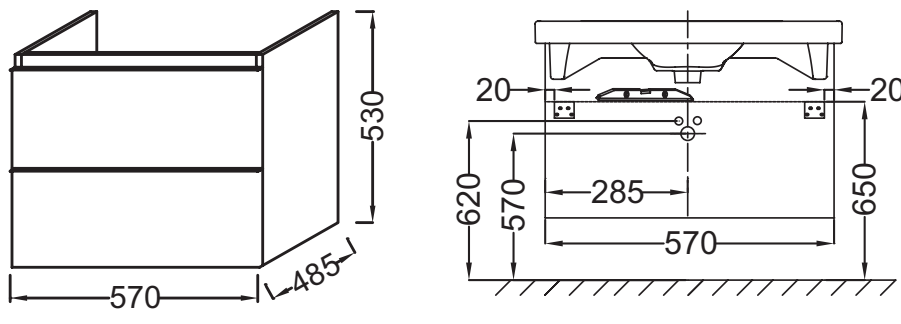

Технические характеристики

- РАЗМЕРЫ (СМ): 57 x 48,50 x 53 см
- ТИП УСТАНОВКИ: Подвесная
- РЕШЕНИЕ ХРАНЕНИЯ: Выдвигающие ящики
- ФИКСАЦИЯ: Установщику понадобится набор крепежей для монтажа на стену
- Рекомендуемые смесители: Aleo - широкий и стильный ассортимент
- ВЕС: 23 кг
- МЕСТО ДЛЯ ХРАНЕНИЯ: 2 выдвигающих ящика с механизмом «плавное закрытие»
- ПРОДУКТ В КОМПЛЕКТЕ: (смеситель и раковина заказываются отдельно)
- РЕКОМЕНДОВАННЫЙ СМЕСИТЕЛЬ: Смесители Stance - элегантность и легкость

Продукты для комплектации

- E4778: Подвесная раковина-столешница 60 x 50 см

Технический чертёж

Спецификация продукта: Мебель 60 см для раковины-столешницы. EB878. Коллекция: ODEON UP. РАЗМЕРЫ (СМ): 57 x 48,50 x 53 см. ВЕС: 23 кг. ТИП УСТАНОВКИ: Подвесная. МЕСТО ДЛЯ ХРАНЕНИЯ: 2 выдвигающих ящика с механизмом «плавное закрытие». РЕШЕНИЕ ХРАНЕНИЯ: Выдвигающие ящики. ПРОДУКТ В КОМПЛЕКТЕ: (смеситель и раковина заказываются отдельно). ФИКСАЦИЯ: Установщику понадобится набор крепежей для монтажа на стену. РЕКОМЕНДОВАННЫЙ СМЕСИТЕЛЬ: Смесители Stance - элегантность и легкость. Рекомендуемые смесители: Aleo - широкий и стильный ассортимент.