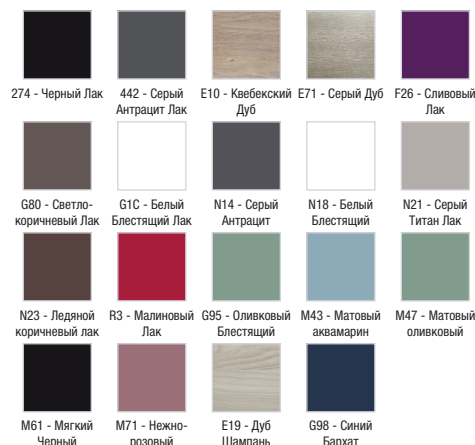

Коллекция: ODEON UP

Отделки*:

Общие характеристики:

Преимущества для конечного пользователя

- ДИЗАЙН: практичная коллекция Odeon Up придется по душе всей семье
- Оптимизированное хранение: 2 выдвигающих ящика с механизмом «плавное закрытие»
- Комфорт: ящики с механизмом "плавное закрытие"

Технические характеристики

- РАЗМЕРЫ (СМ): 57 x 48,50 x 53 см
- ТИП УСТАНОВКИ: Подвесная
- РЕШЕНИЕ ХРАНЕНИЯ: Выдвигающие ящики
- ФИКСАЦИЯ: Установщику понадобится набор крепежей для монтажа на стену
- Рекомендуемые смесители: Aleo - широкий и стильный ассортимент
- ВЕС: 23 кг
- МЕСТО ДЛЯ ХРАНЕНИЯ: 2 выдвигающих ящика с механизмом «плавное закрытие»
- ПРОДУКТ В КОМПЛЕКТЕ: (смеситель и раковина заказываются отдельно)
- РЕКОМЕНДОВАННЫЙ СМЕСИТЕЛЬ: Смесители Stance - элегантность и легкость

Продукты для комплектации

- E4778: Подвесная раковина-столешница 60 x 50 см