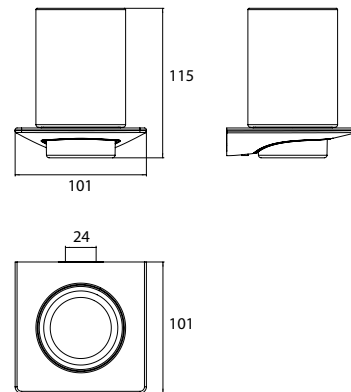

Glass holder chrome

Art.No.1620 001 02

crystal glass, clear