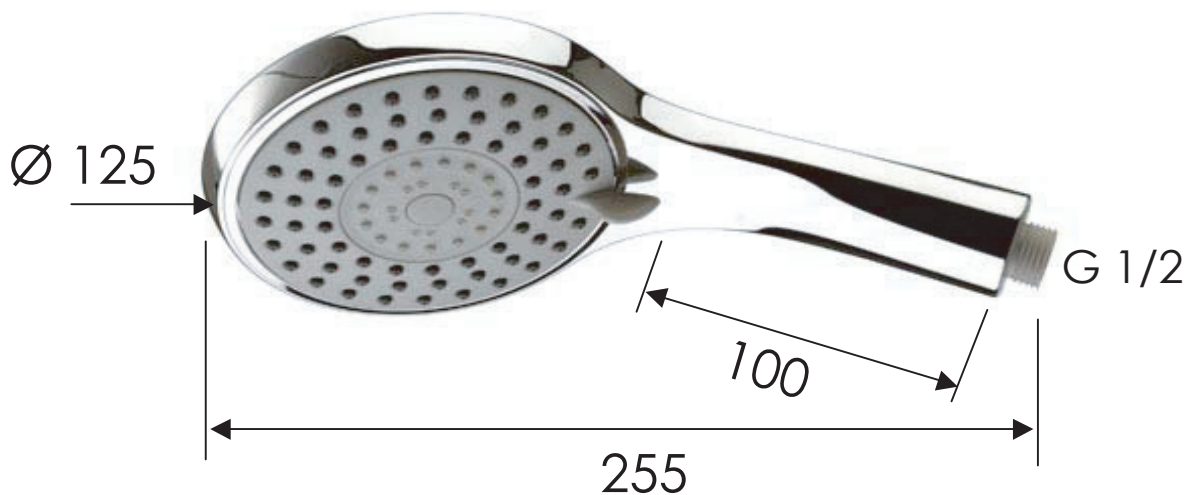

REMER

RUBINETTERIE

SCHEDA TECNICA

TECHNICAL FEATURES

ART. COD.

318DK

PORTATA / FLOW RATE

bar	1	2	3	4	5
l/min	9	12	16	19	21

4 FUNZIONI / 4 FUNCTIONS

Getto con massaggio
intenso a risparmio
idrico
Concentrated spray
massage water
saving

Massaggio vigoroso
ampia copertura
effetto pioggia
Vigorous massage
wide coverage
rain jet

Getto Esterno
External wide
spray

Getto spray delicato ad ampia
copertura con getto vigoroso
all'esterno a risparmio idrico
Gentle aerated spray wide
medium coverage water
saving

MATERIALI / MATERIALS

ABS CROMATO / CHROME PLATED ABS