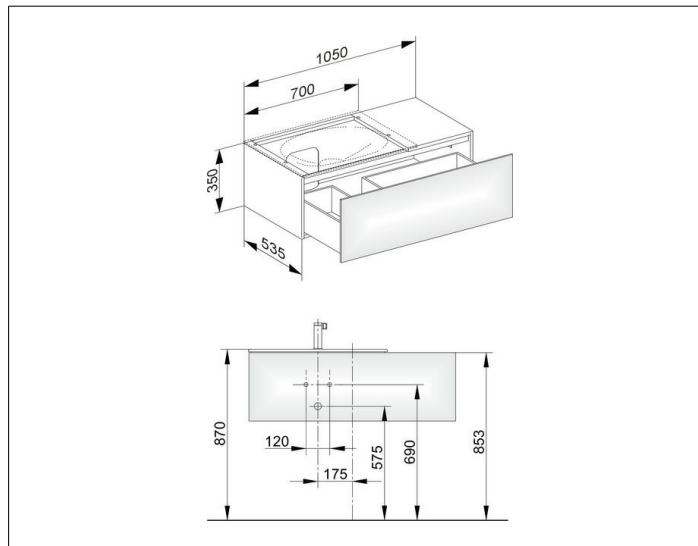

Edition 11

31153XX0000 Тумба под умывальник

ИЗДЕЛИЕ

ЧЕРТЕЖ

ОПИСАНИЕ ИЗДЕЛИЯ

подходит к керамическому умывальнику арт. 31140,
1 выдвижной фронт с нажимным открыванием push-to-open
вкл. пластиковый сифон 1 1/4 x 32

ОБОРУДОВАНИЕ

- 1 передвижной ящик для хранения (190 x 70 x 413 мм)

ПОВЕРХНОСТЬ

37, 38, 39

ГАБАРИТЫ

1050 x 350 x 535 мм