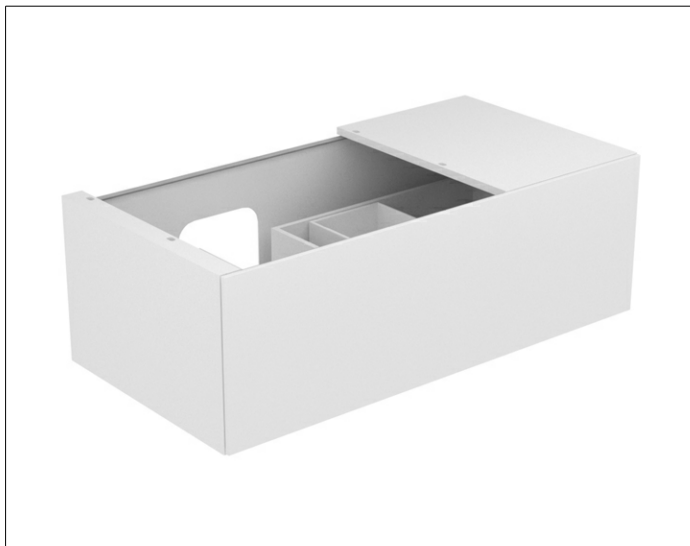

Edition 11

31153XX0000 Тумба под умывальник

ИЗДЕЛИЕ

ЧЕРТЕЖ

ОПИСАНИЕ ИЗДЕЛИЯ

подходит к керамическому умывальнику арт. 31140,
1 выдвижной фронт с нажимным открыванием push-to-open
вкл. пластиковый сифон 1 1/4 x 32

ОБОРУДОВАНИЕ

- 1 передвижной ящик для хранения (190 x 70 x 413 мм)

ПОВЕРХНОСТЬ

37, 38, 39

ГАБАРИТЫ

1050 x 350 x 535 мм