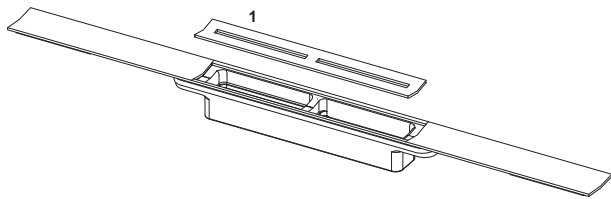

описание:

Душевой дренажный профиль для душа, для монтажа на плиточный клей над бетонной стяжкой и уплотнением.

PVD покрытие гармонично сочетается с металлическими панелями смыва TECEsquare II и комбинируется с модными коллекциями ведущих производителей (hansgrohe / AXOR).

Комплект поставки:

- Душевой профиль, который можно обрезать по длине, выполненный из нержавеющей стали, с уклоном к центру для улучшения слива воды и самоочистения
- Душевой профиль может быть укорочен до минимальной длины 500 мм
- Душевой профиль и декоративная панель из нержавеющей стали 1.4301 (304) с цветным PVD покрытием
- Соединительные элементы для подсоединения к сифону TECEdrainprofile
- Ребристая накладка для простого монтажа и надежного соединения с плиточным клеем
- Для слоя плитки 8-25 мм (включая слой клея)
- Для монтажа вплотную к стене при толщине отделки стены от 10 мм (включая слой клея)
- Для пристенного монтажа (вплотную к стене) или на любом расстоянии от стены

данные о продажах:

наименование товара: Душевой профиль TECEdrainprofile, 800 мм, нержавеющая сталь, «Polished Black Chrome / глянец, черный хром»

Группа товаров: 608

Группа продукции: 3006080011

Чертежи:

Запасные части:

- 1 675011 Съемная декоративная панель, нержавеющая сталь, «Polished Black Chrome / глянец, черный хром»