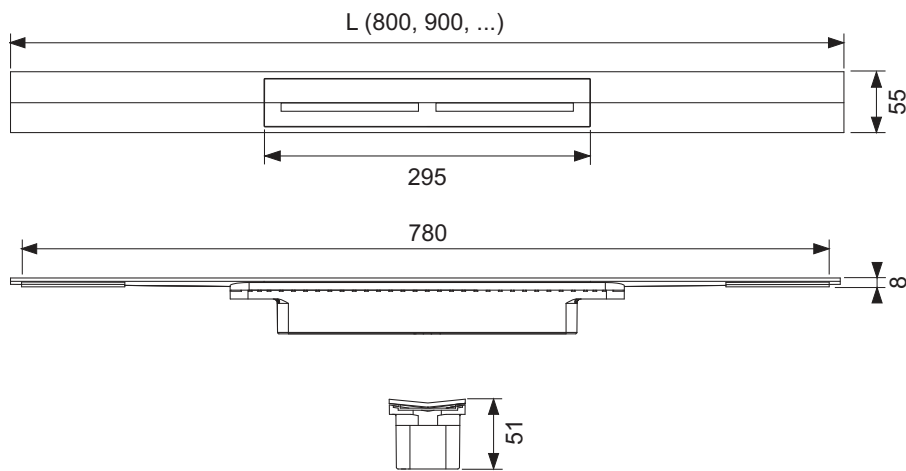

Профиль для душа TECEdrainprofile с цветным PVD покрытием

номенклатурный номер : 670811

Длина: 800 мм

Ширина: 55 мм

Цвет: Polished Black Chrome / глянец, черный хром

Совместима с: hansgrohe / AXOR

К 1: 1 шт.

описание:

Душевой дренажный профиль для душа, для монтажа на плиточный клей над бетонной стяжкой и уплотнением.

PVD покрытие гармонично сочетается с металлическими панелями смыва TECEsquare II и комбинируется с модными коллекциями ведущих производителей (hansgrohe / AXOR).

Комплект поставки:

- Душевой профиль, который можно обрезать по длине, выполненный из нержавеющей стали, с уклоном к центру для улучшения слива воды и самоочистения
- Душевой профиль может быть укорочен до минимальной длины 500 мм
- Душевой профиль и декоративная панель из нержавеющей стали 1.4301 (304) с цветным PVD покрытием
- Соединительные элементы для подсоединения к сифону TECEdrainprofile
- Ребристая накладка для простого монтажа и надежного соединения с плиточным клеем
- Для слоя плитки 8-25 мм (включая слой клея)
- Для монтажа вплотную к стене при толщине отделки стены от 10 мм (включая слой клея)
- Для пристенного монтажа (вплотную к стене) или на любом расстоянии от стены

данные о продажах:

наименование товара: Душевой профиль TECEdrainprofile, 800 мм, нержавеющая сталь, «Polished Black Chrome / глянец, черный хром»

Группа товаров: 608

Группа продукции: 3006080011

Чертежи: