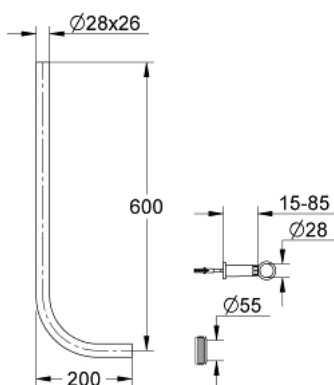

37 107 000 Others Сливная трубка

https://www.grohe.ru/ru_ru/others-%D1%81%D0%BB%D0%B8%D0%B2%D0%BD%D0%B0%D1%8F-%D1%82%D1%80%D1%83%D0%B1%D0%BA%D0%B0-37107000.html

- для смывного устройства под давлением для унитаза
- $\varnothing 28 \times 26$ мм
- **600 x 200 мм**
- из латуни
- с зажимной скобой смывной трубки
- расстояние от стены до 15 - 85 мм
- с соединением