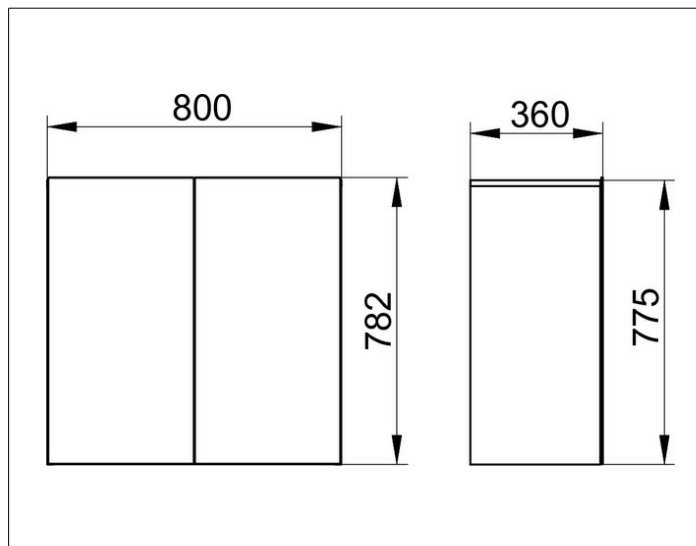

Stageline

32812YY0000 Средний шкаф

ИЗДЕЛИЕ

ЧЕРТЕЖ

ОПИСАНИЕ ИЗДЕЛИЯ

2-х дверный, с амортизатором дверцы

ОБОРУДОВАНИЕ

- 2 стеклянные полочки

ПОВЕРХНОСТЬ

29

ГАБАРИТЫ

800 x 782 x 360 mm