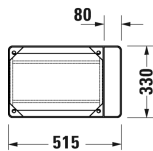

DuraSquare Консоль металлическая напольная ** #
003109..00 / 003109..00

| < 516 мм > |

Консоль металлическая напольная **	Размеры	Вес	Номер заказа
регулировка по высоте + 50 мм, включая крепление, для умывальника для рук # 073245, Полотенцедержатель справа/слева, встраиваемый справа и слева			
Цвета			
10 Хром 46 Black Matt			
Вариант			
хром	516 x 333 мм	6,000 кг	003109..00
черный матовый	516 x 333 мм	6,000 кг	003109..00
Справка			
** Стекланные элементы не включены - заказывайте отдельно			
Соответствующая продукция			
Умывальник для рук, мебельный умывальник для рук без перелива, с плоскостью под смеситель, включая выпуск с керамической крышкой, глазуровка снизу, 450 x 350 мм	450 x 350 мм		073245
Стекланные полочки безопасное стекло, для металлической консоли # 003109, 003110, 420 x 264 мм	420 x 264 мм		009966

Все чертежи содержат необходимые размеры с соблюдением стандартных допусков. Они указаны в мм и не являются обязательными. Точные размеры, в частности для монтажа по индивидуальному заказу, можно получить только по готовому изделию.