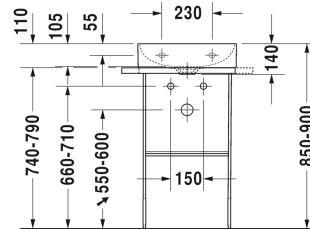

DuraSquare Консоль металлическая напольная ** #
003109..00 / 003109..00

| < 516 мм > |

Консоль металлическая напольная **	Размеры	Вес	Номер заказа
регулировка по высоте + 50 мм, включая крепление, для умывальника для рук # 073245, Полотенцедержатель справа/слева, встраиваемый справа и слева			
Цвета			
10 Хром 46 Black Matt			
Вариант			
хром	516 x 333 мм	6,000 кг	003109..00
черный матовый	516 x 333 мм	6,000 кг	003109..00
Справка			
** Стекланные элементы не включены - заказывайте отдельно			
Соответствующая продукция			
Умывальник для рук, мебельный умывальник для рук без перелива, с плоскостью под смеситель, включая выпуск с керамической крышкой, глазуровка снизу, 450 x 350 мм	450 x 350 мм		073245
Стекланные полочки безопасное стекло, для металлической консоли # 003109, 003110, 420 x 264 мм	420 x 264 мм		009966

Все чертежи содержат необходимые размеры с соблюдением стандартных допусков. Они указаны в мм и не являются обязательными. Точные размеры, в частности для монтажа по индивидуальному заказу, можно получить только по готовому изделию.