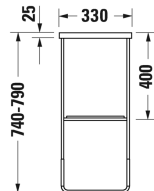

DuraSquare Консоль металлическая напольная ** #
003109..00 / 003109..00

| < 516 мм > |

Консоль металлическая напольная **	Размеры	Вес	Номер заказа
регулировка по высоте + 50 мм, включая крепление, для умывальника для рук # 073245, Полотенцедержатель справа/слева, встраиваемый справа и слева			
Цвета			
10 Хром 46 Black Matt			
Вариант			
хром	516 x 333 мм	6,000 кг	003109..00
черный матовый	516 x 333 мм	6,000 кг	003109..00
Справка			
** Стекланные элементы не включены - заказывайте отдельно			
Соответствующая продукция			
Умывальник для рук, мебельный умывальник для рук без перелива, с плоскостью под смеситель, включая выпуск с керамической крышкой, глазуровка снизу, 450 x 350 мм	450 x 350 мм		073245
Стекланные полочки безопасное стекло, для металлической консоли # 003109, 003110, 420 x 264 мм	420 x 264 мм		009966

Все чертежи содержат необходимые размеры с соблюдением стандартных допусков. Они указаны в мм и не являются обязательными. Точные размеры, в частности для монтажа по индивидуальному заказу, можно получить только по готовому изделию.