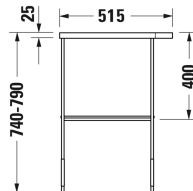

DuraSquare Консоль металлическая напольная ** #
003109..00 / 003109..00

| < 516 мм > |

Консоль металлическая напольная **	Размеры	Вес	Номер заказа
регулировка по высоте + 50 мм, включая крепление, для умывальника для рук # 073245, Полотенцедержатель справа/слева, встраиваемый справа и слева			
Цвета			
10 Хром 46 Black Matt			
Вариант			
хром	516 x 333 мм	6,000 кг	003109..00
черный матовый	516 x 333 мм	6,000 кг	003109..00
Справка			
** Стекланные элементы не включены - заказывайте отдельно			
Соответствующая продукция			
Умывальник для рук, мебельный умывальник для рук без перелива, с плоскостью под смеситель, включая выпуск с керамической крышкой, глазуровка снизу, 450 x 350 мм	450 x 350 мм		073245
Стекланные полочки безопасное стекло, для металлической консоли # 003109, 003110, 420 x 264 мм	420 x 264 мм		009966

Все чертежи содержат необходимые размеры с соблюдением стандартных допусков. Они указаны в мм и не являются обязательными. Точные размеры, в частности для монтажа по индивидуальному заказу, можно получить только по готовому изделию.