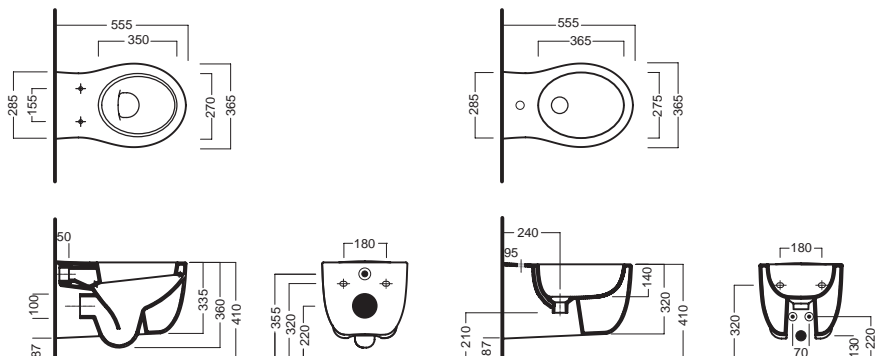

DISEGNO TECNICO TECHNICAL DESIGN