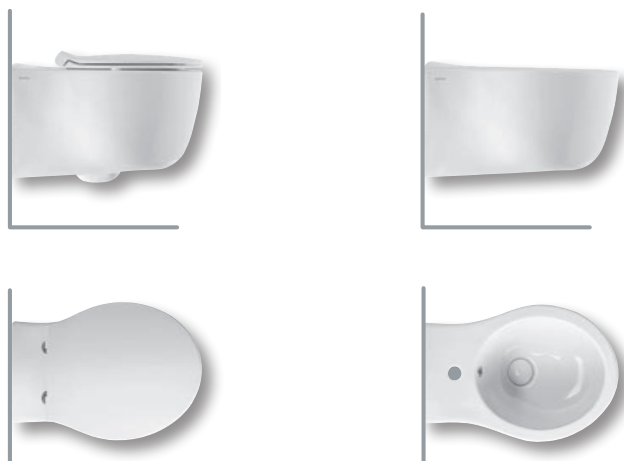

Inodoro suspendido completo sistema de fijación especial. Instalación con estribo universal para artefactos suspendidos. Integrable con asiento con caída amortiguada o no amortiguada.

Подвесной унитаз без боковых отверстий

Подвесной унитаз в комплекте с специальным крепежом. Установка с универсальным кронштейном для подвесной сантехники. Может быть укомплектована сиденьем с системой плавного закрывания крышки или с обычной крышкой.

Bidet sospeso monoforo senza fori laterali

Bidet sospeso completo di fissaggio speciale.
Installazione con staffa universale per sospesi.

One hole wall hung bidet without side holes

One-hole wall hung bidet with special fixing included. Mounted using universal bracket for wall-hung elements.

Einlochbidet wandhängend Ohne seitlichen Löchern

Wand-Bidet inklusive spezieller Halterung. Zur Montage mit universeller Wand-Halterung.

Bidet suspendu à un trou sans trous latéraux

Bidet suspendu avec kit de fixation spécial.
Installation avec étrier universel pour éléments suspendus.

Bidè suspendido de un orificio sin orificios laterales

Bidè suspendido completo de sistema de fijación especial. Instalación con estribo universal para artefactos suspendidos.

Подвесное биде с одним отверстием без боковых отверстий

Подвесное биде в комплекте со специальным крепежом. Установка с универсальным кронштейном для подвесной сантехники.