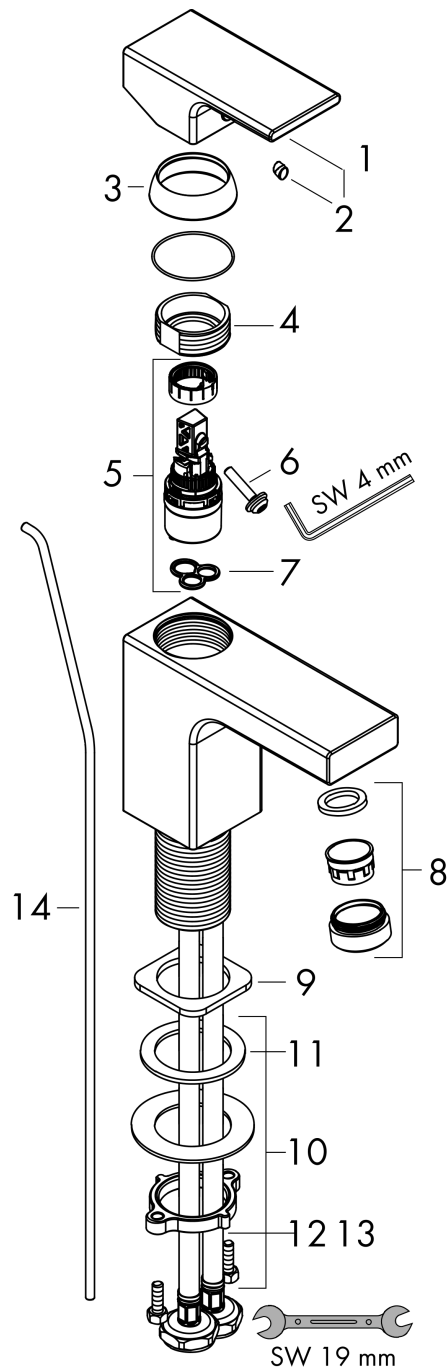

Vernis Shape

Смеситель для раковины, однорычажный, 100 с металлическим сливным гарнитуром

Поверхности : хром Артикулный номер: 71568000

Описание

Характеристики

- состоит из: однорычажный смеситель для раковины, слив/перелив
- ComfortZone 100
- выступ 110 мм
- тип струи: обычная струя
- максимальный расход воды при 3 бар: 5 л/мин
- керамический узел смешивания
- регулируемое ограничение температуры
- с изолированной подачей воды
- подходит для проточных водонагревателей
- материал сливного набора: металл
- вид соединения: соединительные шланги G 3/8
- донный клапан, 1 1/4"

Технология

Продукт

Чертеж

График расхода воды

Vernis Shape

Смеситель для раковины, однорычажный, 100 с металлическим сливным гарнитуром

Поверхности : хром Артикульный номер: 71568000

Покомпонентное изображение

Год выпуска: >04/21

Vernis Shape**Смеситель для раковины, однорычажный, 100 с металлическим сливным гарнитуром**Поверхности : **хром** Артикульный номер: **71568000****Перечень запасных частей**

Год выпуска: >04/21

Позиция	Описание	Артикульный номер	PC	PU
1	handle	93684000	-	1
2	screw cover	96338000	-	1
3	flange	93680000	-	1
4	nut	93686000	-	1
5	cartridge, assy	97685000	-	1
6	locking screw for handle	95140000	-	1
7	seal	98865000	-	1
8	aerator swivelling M24x1 (5 l/min)	93834000	-	1
9	seal	93687000	-	1
10	fixing set (Ø 32)	13961000	-	1
11	lever collar	97548000	-	1
12	connection hose 450 mm M8x0,75 G3/8	97206000	-	1
13	O-ring 7x1,5	98422000	-	1
14	pull rod	93683000	-	1
a	pop up waste	94139000	-	1
b	fixation extension 35 mm	13898000	-	1