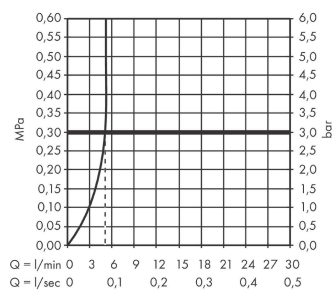

Vernis Shape

Смеситель для раковины, однорычажный, 100 с металлическим сливным гарнитуром

Поверхности : хром Артикулный номер: 71568000

Описание

Характеристики

- состоит из: однорычажный смеситель для раковины, слив/перелив
- ComfortZone 100
- выступ 110 мм
- тип струи: обычная струя
- максимальный расход воды при 3 бар: 5 л/мин
- керамический узел смешивания
- регулируемое ограничение температуры
- с изолированной подачей воды
- подходит для проточных водонагревателей
- материал сливного набора: металл
- вид соединения: соединительные шланги G 3/8
- донный клапан, 1 1/4"

Технология

Продукт

Чертеж

График расхода воды

Vernis Shape

Смеситель для раковины, однорычажный, 100 с металлическим сливным гарнитуром

Поверхности : хром Артикульный номер: 71568000

Покомпонентное изображение