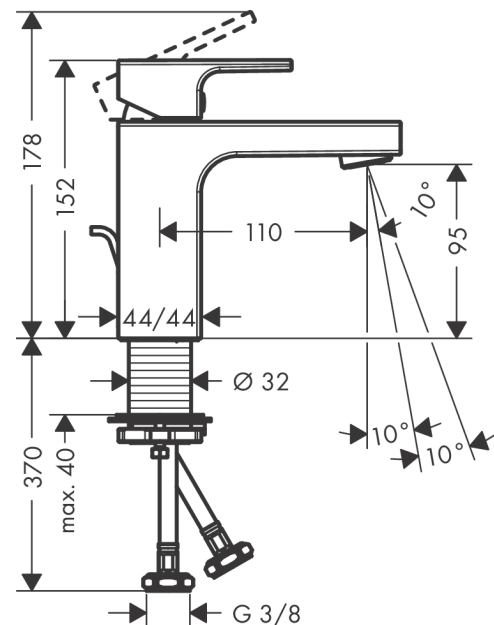

Vernis Shape

Смеситель для раковины, однорычажный, 100 с металлическим сливным гарнитуром

Поверхности : хром Артикулный номер: 71568000

Описание

Характеристики

- состоит из: однорычажный смеситель для раковины, слив/перелив
- ComfortZone 100
- выступ 110 мм
- тип струи: обычная струя
- максимальный расход воды при 3 бар: 5 л/мин
- керамический узел смешивания
- регулируемое ограничение температуры
- с изолированной подачей воды
- подходит для проточных водонагревателей
- материал сливного набора: металл
- вид соединения: соединительные шланги G 3/8
- донный клапан, 1 1/4"

Технология

Продукт

Чертеж

График расхода воды

Vernis Shape

Смеситель для раковины, однорычажный, 100 с металлическим сливным гарнитуром

Поверхности : хром Артикульный номер: 71568000

Покомпонентное изображение

Год выпуска: >04/21

Vernis Shape**Смеситель для раковины, однорычажный, 100 с металлическим сливным гарнитуром**Поверхности : **хром** Артикульный номер: **71568000****Перечень запасных частей**

Год выпуска: >04/21

Позиция	Описание	Артикульный номер	PC	PU
1	handle	93684000	-	1
2	screw cover	96338000	-	1
3	flange	93680000	-	1
4	nut	93686000	-	1
5	cartridge, assy	97685000	-	1
6	locking screw for handle	95140000	-	1
7	seal	98865000	-	1
8	aerator swivelling M24x1 (5 l/min)	93834000	-	1
9	seal	93687000	-	1
10	fixing set (Ø 32)	13961000	-	1
11	lever collar	97548000	-	1
12	connection hose 450 mm M8x0,75 G3/8	97206000	-	1
13	O-ring 7x1,5	98422000	-	1
14	pull rod	93683000	-	1
a	pop up waste	94139000	-	1
b	fixation extension 35 mm	13898000	-	1