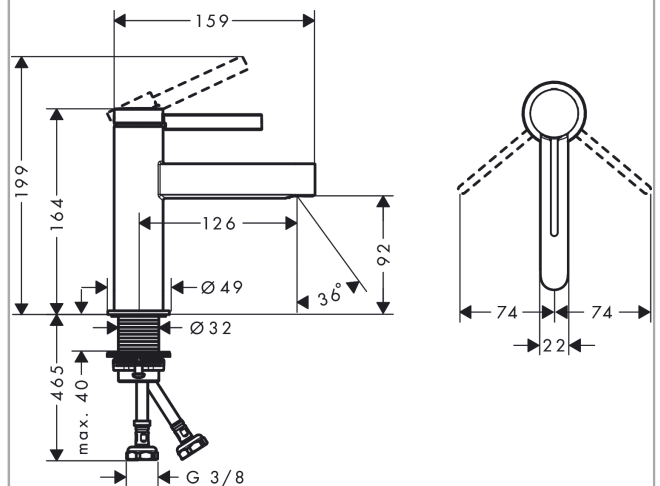

Finoris

Смеситель для раковины, однорычажный, 100 со сливным клапаном Push-Open

Поверхности : хром Артикулный номер: 76010000

Описание

Характеристики

- состоит из: однорычажный смеситель для раковины, слив/перелив
- ComfortZone 100
- выступ 126 мм
- тип струи: ламинарная струя
- максимальный расход воды при 3 бар: 5 л/мин
- керамический узел смешивания
- регулируемое ограничение температуры
- подходит для проточных водонагревателей
- сливной клапан Push-Open G 1 ¼
- материал сливного набора: металл
- вид соединения: соединительные шланги G ¾

Технология

Награды за дизайн

reddot winner 2021

Продукт

Чертеж

График расхода воды

Finoris

Смеситель для раковины, однорычажный, 100 со сливным клапаном Push-Open

Поверхности : **хром** Артикульный номер: **76010000**

Покомпонентное изображение

Год выпуска: >06/21

Finoris**Смеситель для раковины, однорычажный, 100 со сливным клапаном Push-Open**Поверхности : **хром** Артикульный номер: **76010000****Перечень запасных частей**

Год выпуска: >06/21

Позиция	Описание	Артикульный номер	PC	PU
1	handle	94266000	-	1
2	screw cover	93735460	-	1
3	hollow set screw M5x5	98446000	-	1
4	flange	93737000	-	1
5	nut	92926000	-	1
6	O-ring 30x1,5	98433000	-	1
7	O-ring 29x2	98391000	-	1
8	O-ring 25x1,5	98146000	-	1
9	cartridge, assy	93760000	-	1
10	seal	93383000	-	1
11	adapter for cartridge	98866000	-	1
12	spray former	93973000	-	1
13	special tool	98987000	-	1
14	escutcheon	94265000	-	1
15	flat seal	98749000	-	1
16	fixing set (Ø 32)	13961000	-	1
17	lever collar	97548000	-	1
18	connection hose 600 mm M8x0,75 G3/8	96556000	-	1
19	O-ring 6,6x1,6	93019000	-	1
a	push-open waste set	50100000	-	1
b	fixation extension 35 mm	13898000	-	1