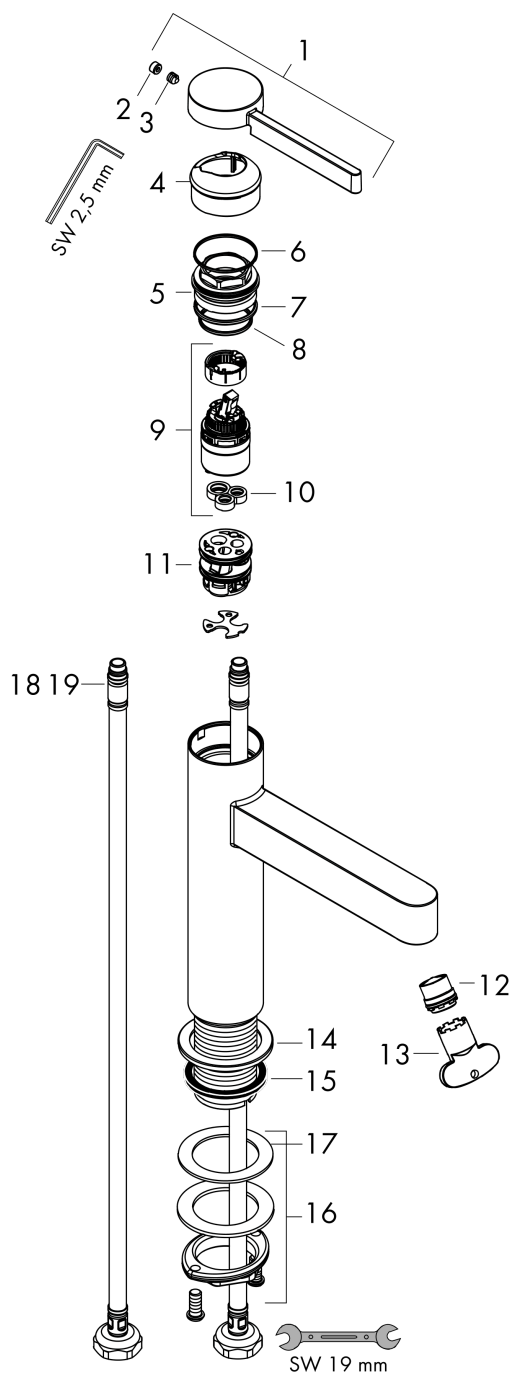

Finoris

Смеситель для раковины, однорычажный, 100 со сливным клапаном Push-Open

Поверхности : хром Артикулный номер: 76010000

Описание

Характеристики

- состоит из: однорычажный смеситель для раковины, слив/перелив
- ComfortZone 100
- выступ 126 мм
- тип струи: ламинарная струя
- максимальный расход воды при 3 бар: 5 л/мин
- керамический узел смешивания
- регулируемое ограничение температуры
- подходит для проточных водонагревателей
- сливной клапан Push-Open G 1 ¼
- материал сливного набора: металл
- вид соединения: соединительные шланги G ¾

Технология

Награды за дизайн

reddot winner 2021

Продукт

Чертеж

График расхода воды

Finoris

Смеситель для раковины, однорычажный, 100 со сливным клапаном Push-Open

Поверхности : **хром** Артикульный номер: **76010000**

Покомпонентное изображение

Год выпуска: >06/21

Finoris**Смеситель для раковины, однорычажный, 100 со сливным клапаном Push-Open**Поверхности : **хром** Артикульный номер: **76010000****Перечень запасных частей**

Год выпуска: >06/21

Позиция	Описание	Артикульный номер	PC	PU
1	handle	94266000	-	1
2	screw cover	93735460	-	1
3	hollow set screw M5x5	98446000	-	1
4	flange	93737000	-	1
5	nut	92926000	-	1
6	O-ring 30x1,5	98433000	-	1
7	O-ring 29x2	98391000	-	1
8	O-ring 25x1,5	98146000	-	1
9	cartridge, assy	93760000	-	1
10	seal	93383000	-	1
11	adapter for cartridge	98866000	-	1
12	spray former	93973000	-	1
13	special tool	98987000	-	1
14	escutcheon	94265000	-	1
15	flat seal	98749000	-	1
16	fixing set (Ø 32)	13961000	-	1
17	lever collar	97548000	-	1
18	connection hose 600 mm M8x0,75 G3/8	96556000	-	1
19	O-ring 6,6x1,6	93019000	-	1
a	push-open waste set	50100000	-	1
b	fixation extension 35 mm	13898000	-	1