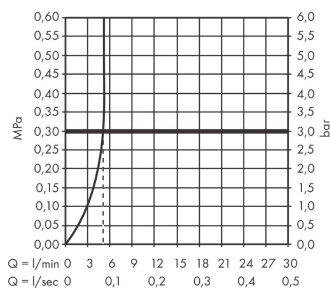

Технология

Награды за дизайн

reddot winner 2021

Продукт

Чертеж

График расхода воды

Finoris

Смеситель для раковины, однорычажный, 100 со сливным клапаном Push-Open