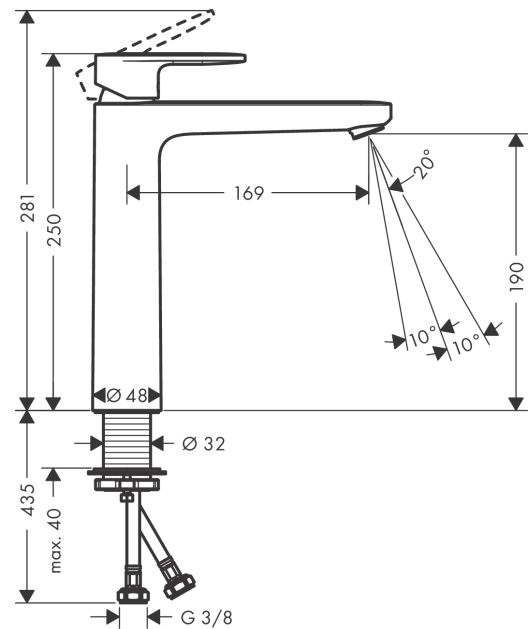

Vernis Blend

Смеситель для раковины, однорычажный, 190 без сливного гарнитура

Поверхности : матовый черный Артикулный номер: 71582670

Описание

Характеристики

- ComfortZone 190
- выступ: 108 мм
- высота излива: 190 мм
- тип струи: обычная струя
- регулируемый формирователь струи
- максимальный расход воды при 3 барах: 5 л/мин
- керамический узел смешивания
- подходит для проточных водонагревателей
- вид соединения: соединительные шланги G 3/8

Технология

Продукт

Чертеж

График расхода воды