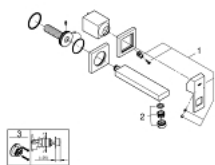

### ОПИСАНИЕ ПРОДУКТА

- настенный монтаж
- комплект верхней монтажной части для
- 23 200
- без встраиваемого механизма
- металлическая розетка
- металлический рычаг
- **GROHE StarLight** покрытие поверхности
- GROHE AquaGuide регулируемый аэратор
- размер по осям 110 мм
- вынос 171 мм
- минимальное давление 1,0 бар

## 19 895 DC0 EUROCUBE СМЕСИТЕЛЬ ДЛЯ РАКОВИНЫ НА ДВА ОТВЕРСТИЯ S-SIZE