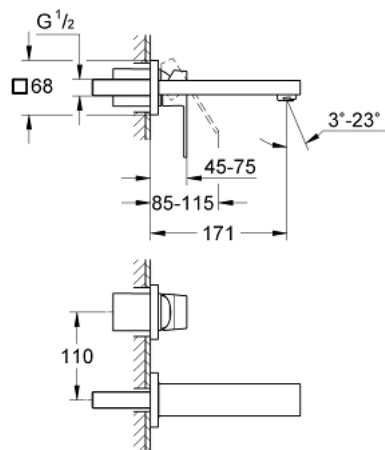

## 19 895 DC0 EUROCUBE СМЕСИТЕЛЬ ДЛЯ РАКОВИНЫ НА ДВА ОТВЕРСТИЯ S-SIZE

### ОПИСАНИЕ ПРОДУКТА

- настенный монтаж
- комплект верхней монтажной части для
- 23 200
- без встраиваемого механизма
- металлическая розетка
- металлический рычаг
- **GROHE StarLight** покрытие поверхности
- GROHE AquaGuide регулируемый аэратор
- размер по осям 110 мм
- вынос 171 мм
- минимальное давление 1,0 бар