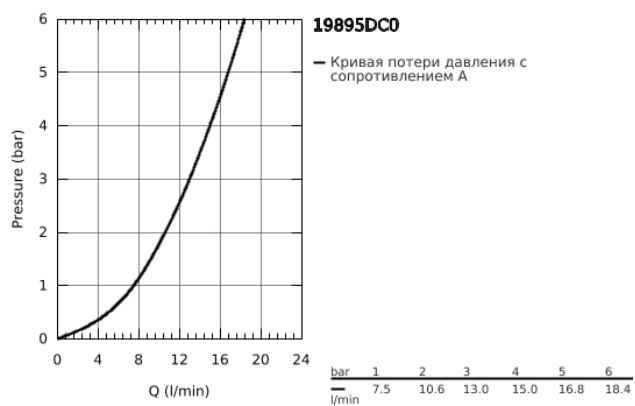

## 19 895 DC0 EUROCUBE СМЕСИТЕЛЬ ДЛЯ РАКОВИНЫ НА ДВА ОТВЕРСТИЯ S-SIZE

### ОПИСАНИЕ ПРОДУКТА

- настенный монтаж
- комплект верхней монтажной части для
- 23 200
- без встраиваемого механизма
- металлическая розетка
- металлический рычаг
- **GROHE StarLight** покрытие поверхности
- GROHE AquaGuide регулируемый аэратор
- размер по осям 110 мм
- вынос 171 мм
- минимальное давление 1,0 бар