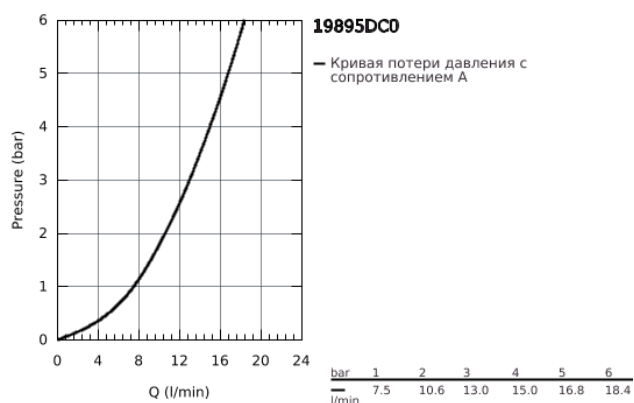

## 19 895 DC0 EUROCUBE СМЕСИТЕЛЬ ДЛЯ РАКОВИНЫ НА ДВА ОТВЕРСТИЯ S-SIZE

### ОПИСАНИЕ ПРОДУКТА

- настенный монтаж
- комплект верхней монтажной части для
- 23 200
- без встраиваемого механизма
- металлическая розетка
- металлический рычаг
- **GROHE StarLight** покрытие поверхности
- GROHE AquaGuide регулируемый аэратор
- размер по осям 110 мм
- вынос 171 мм
- минимальное давление 1,0 бар