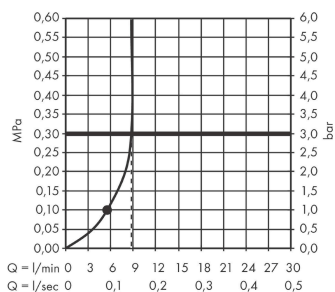

Rainfinity

Ручной душ-"палочка" 100 1jet EcoSmart

Поверхности : **хром** Артикульный номер: **26867000**

Описание

Характеристики

- размер душевого диска: 100 мм
- тип струи: PowderRain
- максимальный расход воды при 3 бар: 9 л/мин
- с внутренней подачей воды
- промывающийся грязеулавливающий фильтр
- соединительная резьба G 1/2
- подходит для проточных водонагревателей

Технология

Продукт

Чертеж

График расхода воды

Q = l/min 0 3 6 9 12 15 18 21 24 27 30
Q = l/sec 0 0,1 0,2 0,3 0,4 0,5

Расход измерен практически с помощью соответствующей арматуры (термостат/смеситель/скрытый клапан).