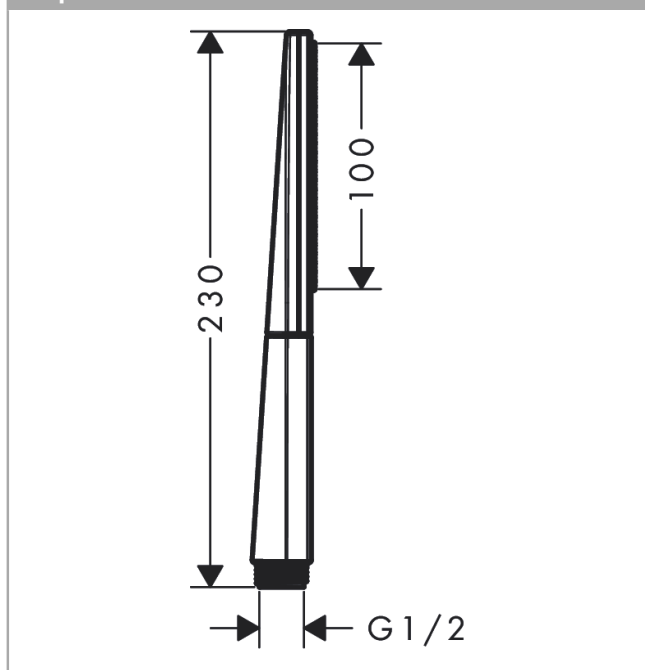

Rainfinity

Ручной душ-"палочка" 100 1jet EcoSmart

Поверхности : **хром** Артикульный номер: **26867000**

Описание

Характеристики

- размер душевого диска: 100 мм
- тип струи: PowderRain
- максимальный расход воды при 3 бар: 9 л/мин
- с внутренней подачей воды
- промывающийся грязеулавливающий фильтр
- соединительная резьба G 1/2
- подходит для проточных водонагревателей

Технология

Продукт

Чертеж

График расхода воды

Q = l/min 0 3 6 9 12 15 18 21 24 27 30
Q = l/sec 0 0,1 0,2 0,3 0,4 0,5

Расход измерен практически с помощью соответствующей арматуры (термостат/смеситель/скрытый клапан).

Rainfinity

Ручной душ-"палочка" 100 1jet EcoSmart

Поверхности : **хром** Артикульный номер: **26867000**

Покомпонентное изображение

Год выпуска: >10/19

Rainfinity

Ручной душ-"палочка" 100 1jet EcoSmart

Поверхности : хром Артикульный номер: 26867000

Перечень запасных частей

Год выпуска: >10/19

Позиция	Описание	Артикульный номер	PC	PU
1	flow limiter (9 l/min)	95659000	-	1
2	filter	92672000	-	1
3	seal	98058000	-	1