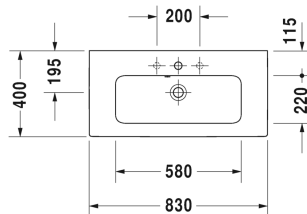

ME by Starck Умывальник, умывальник для мебели
компакт # 234283..00 / 234283..00 / 234283..58 /
234283..58 / 234283..30 / 234283..30 / 234283..60 / 234283..60

| < 830 мм > |

Умывальник, умывальник для мебели компакт	Размеры	Вес	Номер заказа
с переливом, с плоскостью под смеситель, 830 мм			
Цвета			
00 Белый Alpin 32 White Satin Matt			
Вариант			
●	830 x 400 мм	17,700 кг	234283..00
●	830 x 400 мм	17,700 кг	234283..00
●●	830 x 400 мм	17,700 кг	234283..58
●●	830 x 400 мм	17,700 кг	234283..58
●●●	830 x 400 мм	17,700 кг	234283..30
●●●	830 x 400 мм	17,700 кг	234283..30
☒	830 x 400 мм	17,700 кг	234283..60
☒	830 x 400 мм	17,700 кг	234283..60
Сантехническая керамика со специальным покрытием WonderGliss остается чистой и красивой в течение долгого времени. При заказе WonderGliss добавьте "1" на 11-м месте в артикуле модели.			
Принадлежности			
Малогабаритный сифон	1 1/4" мм	0,400 кг	005076
Соответствующая продукция			
Тумбочка подвесная компакт 1 выдвижное отделение, для ME by Starck # 234283, 800 x 385 мм	800 x 385 мм		КТ6423