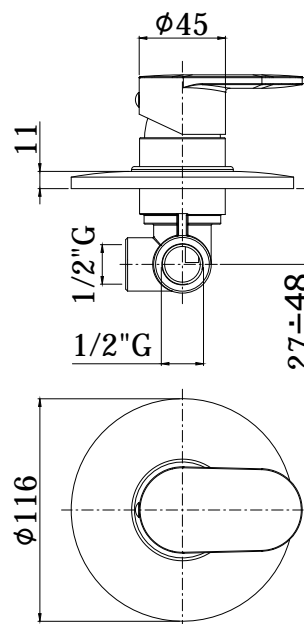

# candy

IMMAGINE PRODOTTO

DISEGNO TECNICO

DESCRIZIONE

Miscelatore incasso doccia (1 uscita) completo di:

- piastra in metallo Ø116mm
- attacchi 1/2" G

ART.

**CA 010 . .**  
senza deviatore

**ZPRO 013 . .**  
Prolunga per art. 010  
• H43mm

FINITURE

**CA**  
CR - cromo

**ZPRO**  
CR - cromo

DOCUMENTAZIONE

DIAGRAMMA  
PORTATA 1

ISTRUZIONI  
INSTALLAZIONE

ESPLOSO  
RICAMBI 1