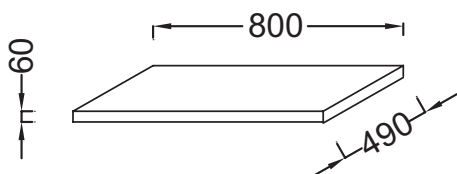

EB1193

Collection : TERRACE

Couleur* :

N05 - Mélaminé
Béton clair

N06 - Mélaminé
Pierre foncée

Caractéristiques techniques

- DIMENSIONS : 80 x 49 x 6 cm
- MATÉRIAU : Stratifié
- PRODUIT INCLUS : (robinetterie, plan-vasque et set de fixation non inclus)
- FIXATION : Commander obligatoirement une paire d'équerres EB849 pour installation de la table
- ATTENTION : commander obligatoirement 1 paire d'équerres EB849 pour installation de la table
- POIDS : 21,1 kg
- TYPE D'INSTALLATION : Mural
- GAIN DE PLACE : Yes
- INFORMATIONS COMPLÉMENTAIRES : Commander obligatoirement deux paires d'équerres EB849 pour installation de la table

Bénéfices consommateurs

- DESIGN : Table stratifiée à l'aspect minéral qui apporte une touche naturelle de modernité et d'élégance

Produits requis

- EB849, 19986

Produits complémentaires

- EXD112, XD112K
- EXE112, XE112K
- XD9112K, EXD9112
- XE9112K, EXE9112

Dessin technique

Descriptif CCTP : Table 80 cm sans découpe. EB1193. Collection : TERRACE. DIMENSIONS : 80 x 49 x 6 cm. POIDS : 21,1 kg. MATÉRIAU : Stratifié. TYPE D'INSTALLATION : Mural. PRODUIT INCLUS : (robinetterie, plan-vasque et set de fixation non inclus). GAIN DE PLACE : Yes. FIXATION : Commander obligatoirement une paire d'équerres EB849 pour installation de la table. INFORMATIONS COMPLÉMENTAIRES : Commander obligatoirement deux paires d'équerres EB849 pour installation de la table. ATTENTION : commander obligatoirement 1 paire d'équerres EB849 pour installation de la table.